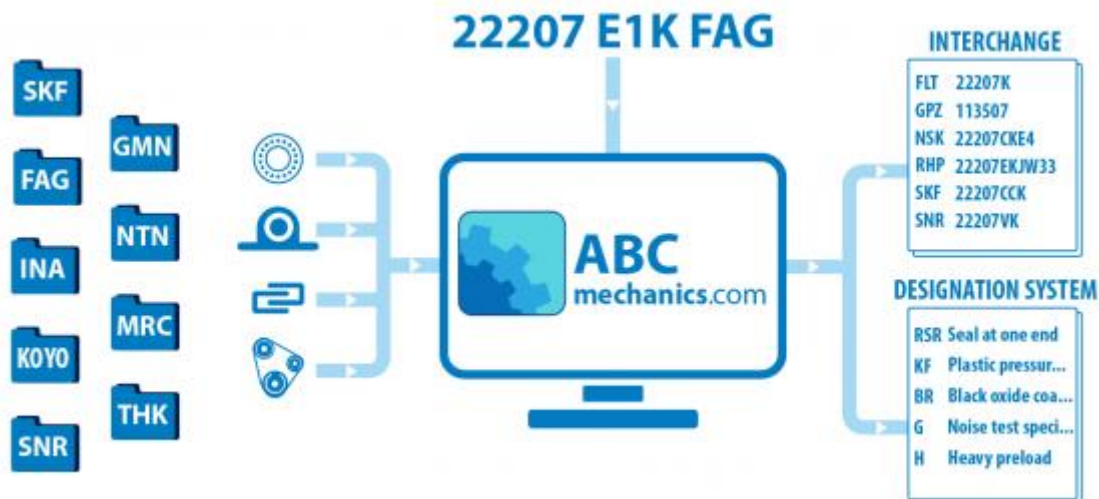

KWE30- KUE30/ KWVE30- KUVE30/ KWSE30- KUSE30* INA

Кросс-лист

ТИП: Кросс-лист, таблицы взаимозаменяемости, Системы линейных перемещений HIWIN

Технические характеристики

ПРОИЗВОДИТЕЛЬ [INA](#)

АНАЛОГИ

ABC	HGW30CB
HIWIN	HGW30CB/ LGW30CB/ HGW30CC/ LGW30CC
THK	HSR30B/ HSR30CB/ SHS30C
NSK	LH30FL/ LY30FL/ LH30FL/ LAH30FL
BOSCH REXROTH	1651-7..-10
IKO	LWH30..B
NB	SGL30HTE*
SCHNEEBERGER	BMA30*
PMI	MSA30E
NITEK	NFL30CC*
SKF	LLBHS30B
ABBA	BRH30A/ BRH30C
SBC	SBG30FL
TSUBAKI	H30EA/ H30EB