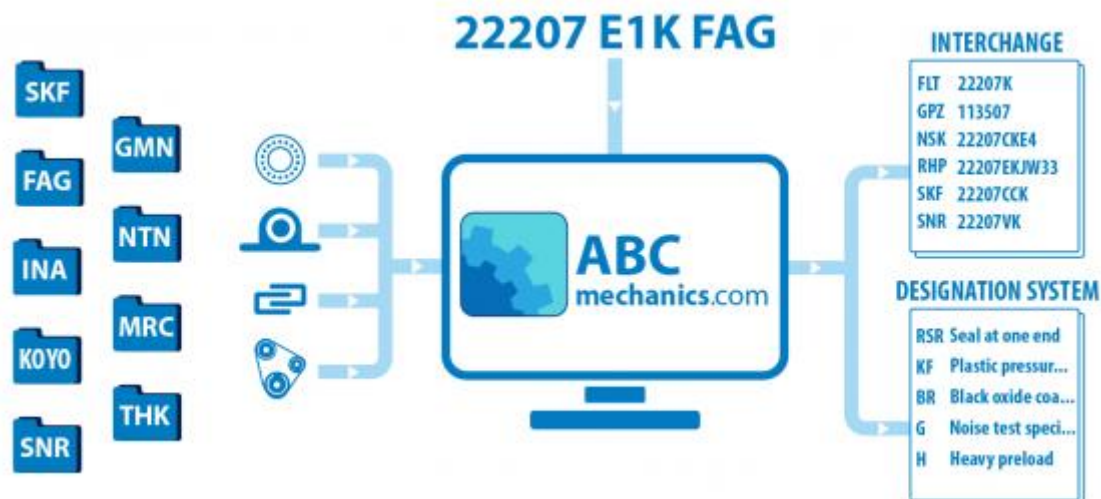

BRH30A/ BRH30C ABBA

Кросс-лист

ТИП: Кросс-лист, таблицы взаимозаменяемости, Системы линейных перемещений HIWIN

Технические характеристики

ПРОИЗВОДИТЕЛЬ

[ABBA](#)

АНАЛОГИ

ABC	HGW30CB
HIWIN	HGW30CB/ LGW30CB/ HGW30CC/ LGW30CC
THK	HSR30B/ HSR30CB/ SHS30C
NSK	LH30FL/ LY30FL/ LH30FL/ LAH30FL
BOSCH REXROTH	1651-7..-10
IKO	LWH30..B
INA	KWE30- KUE30/ KWVE30- KUVE30/ KWSE30- KUSE30*
NB	SGL30HTE*
SCHNEEBERGER	BMA30*
PMI	MSA30E
NITEK	NFL30CC*
SKF	LLBHS30B
SBC	SBG30FL
TSUBAKI	H30EA/ H30EB