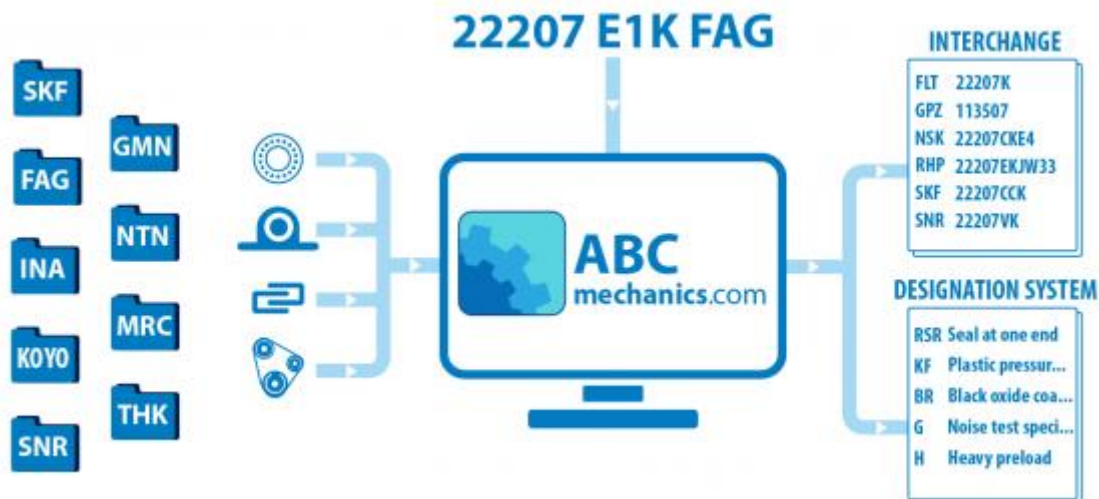

KWE30- KUE30/ KWVE30- KUVVE30/ KWSE30- KUSE30** INA

Кросс-лист

ТИП: Кросс-лист, таблицы взаимозаменяемости, Системы линейных перемещений HIWIN

Технические характеристики

ПРОИЗВОДИТЕЛЬ

[INA](#)

АНАЛОГИ

ABC	HGW30CC
HIWIN	HGW30CC/ LGW30CC
THK	SHS30C
NSK	LH30EL-90/ LA30EL/ LAH30EMZ
BOSCH REXROTH	1651-7..-10*
THOMSON	AG30AA/ AT30A
NB	SGL30HTE**
PMI	MSA30E*
NITEK	NFL30CC**
SKF	LLBHS30A*