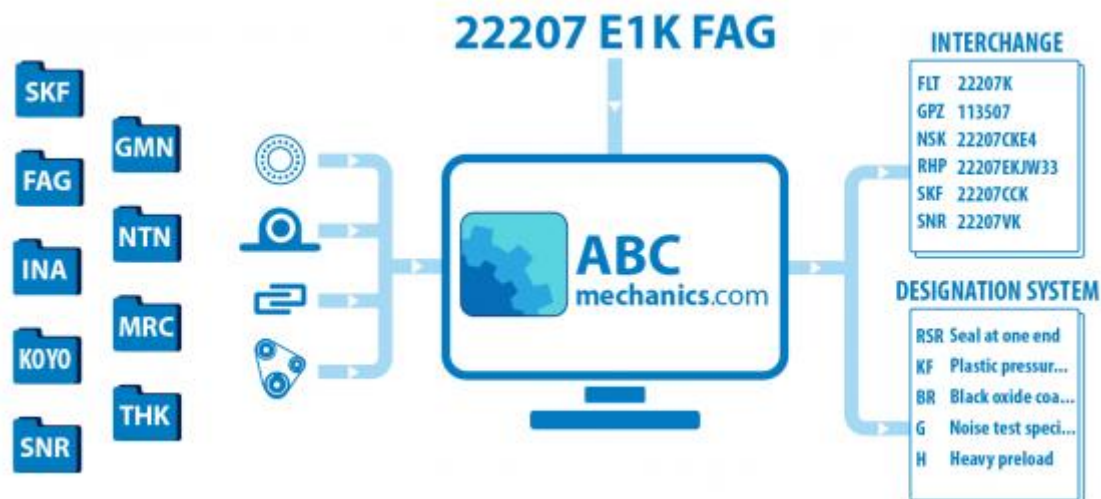

LLBHS30A* SKF

Кросс-лист

ТИП: Кросс-лист, таблицы взаимозаменяемости, Системы линейных перемещений HIWIN

Технические характеристики

ПРОИЗВОДИТЕЛЬ

[SKF](#)

АНАЛОГИ

ABC	HGW30CC
HIWIN	HGW30CC/ LGW30CC
THK	SHS30C
NSK	LH30EL-90/ LA30EL/ LAH30EMZ
BOSCH REXROTH	1651-7...-10*
INA	KWE30- KUE30/ KWVE30- KUVE30/ KWSE30- KUSE30**
THOMSON	AG30AA/ AT30A
NB	SGL30HTE**
PMI	MSA30E*
NITEK	NFL30CC**