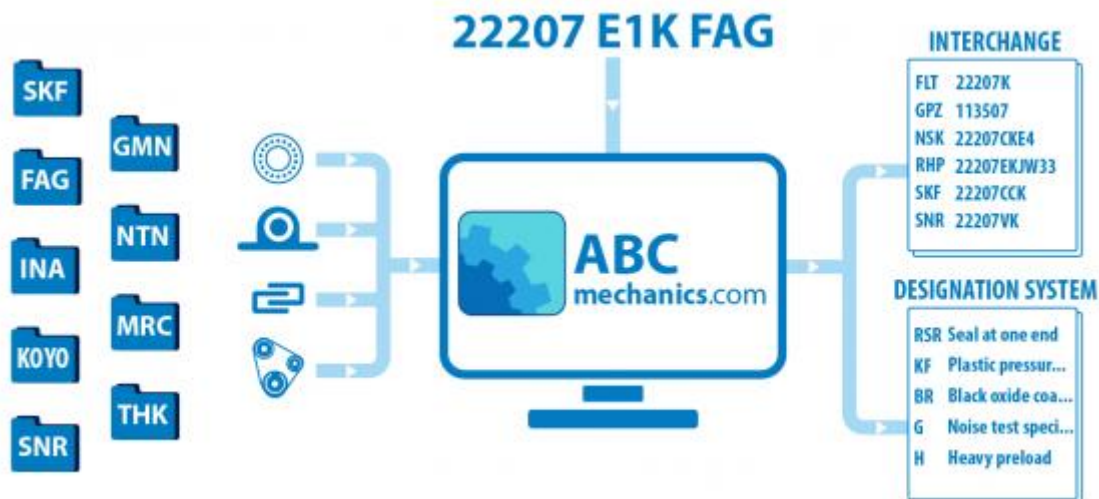

HGW30HB/ LGW30HB/ HGW30HC/ LGW30HC HIWIN

Кросс-лист

ТИП: Кросс-лист, таблицы взаимозаменяемости, Системы линейных перемещений HIWIN

Технические характеристики

ПРОИЗВОДИТЕЛЬ [HIWIN](#)

АНАЛОГИ

ABC	HGW30HB
THK	HSR30LB/ HSR30HB/ SHS20LC
NSK	LY30HL/ LH30HL/ LAH30HL/
BOSCH REXROTH	165BA30H0
IKO	LWHG30
INA	KWVE30L- KUVE30L/ KWSE30L- KUSE30L*
SCHNEEBERGER	BMB30*
PMI	MSA30LE
NITEK	NFL30HC*
SKF	LLBHS30LB
ABBA	BRH30AL/ BRH30CL
SBC	SBG30FLL
TSUBAKI	H30LEA/ H30LEB