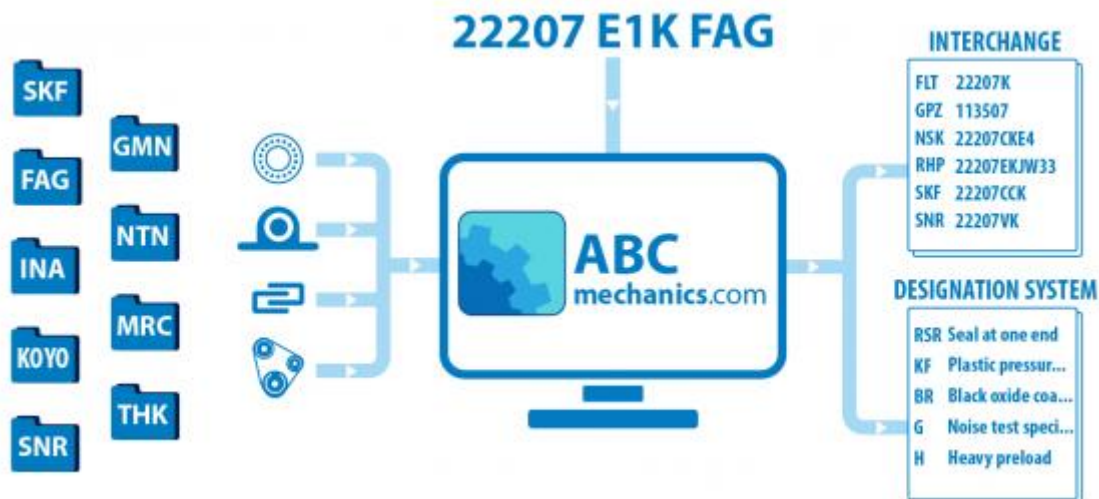

# KWVE30L- KUV30L/ KWSE30L- KUSE30L\*

## INA

Кросс-лист

ТИП: Кросс-лист, таблицы взаимозаменяемости, Системы линейных перемещений HIWIN