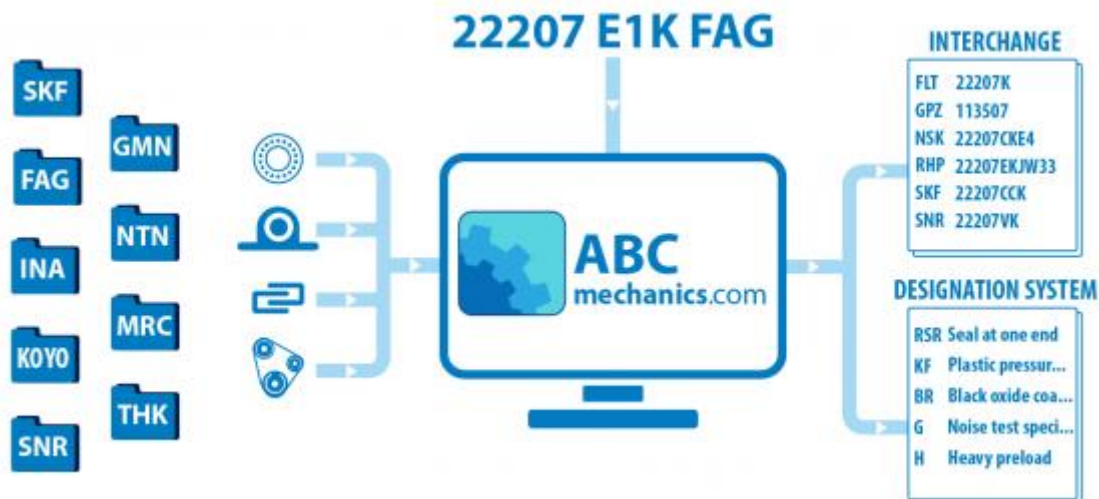

# KWE35- KUE35/ KWVE35- KUV35/ KWSE35- KUSE35 INA

Кросс-лист

ТИП: Кросс-лист, таблицы взаимозаменяемости, Системы линейных перемещений HIWIN