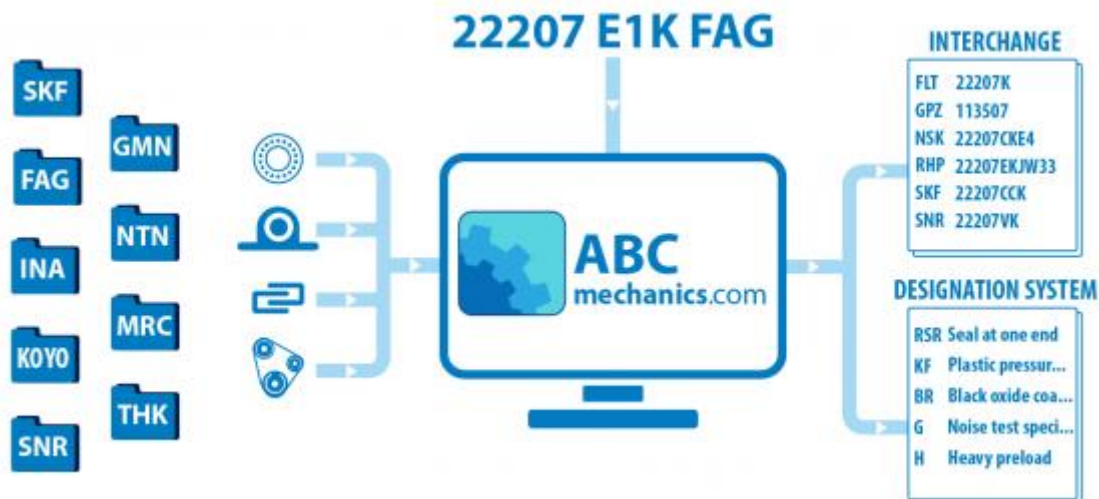

# HGW35CB/ LGW35CB/ HGW35CC/ LGW35CC

## HIWIN

Кросс-лист

ТИП: Кросс-лист, таблицы взаимозаменяемости, Системы линейных перемещений HIWIN