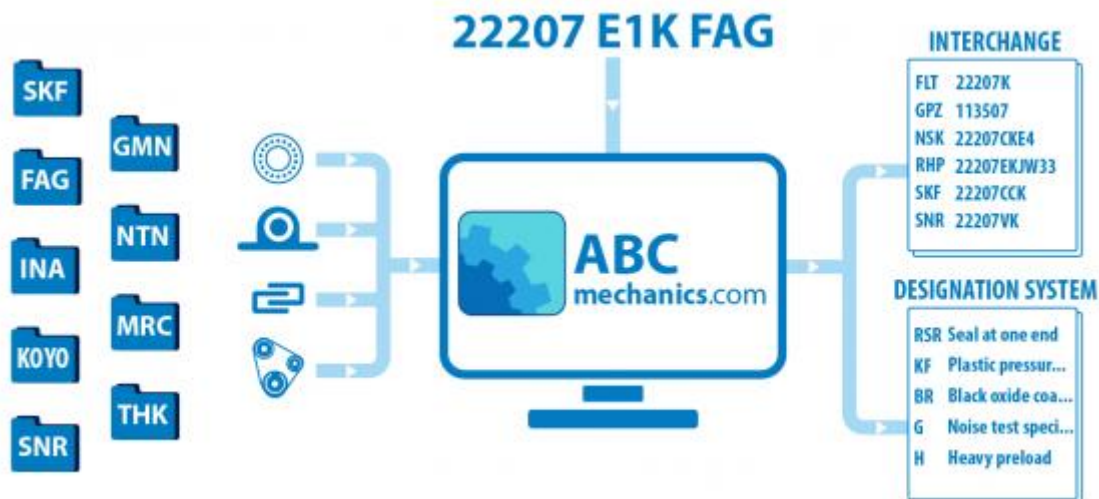

KWE35- KUE35/ KWVE35- KUV35/ KWSE35- KUSE35* INA

Кросс-лист

ТИП: Кросс-лист, таблицы взаимозаменяемости, Системы линейных перемещений HIWIN

Технические характеристики

ПРОИЗВОДИТЕЛЬ [INA](#)

АНАЛОГИ

ABC	HGW35CB
HIWIN	HGW35CB/ LGW35CB/ HGW35CC/ LGW35CC
THK	HSR35B/ HSR35CB/ SHS35C
NSK	LY35FL/ LH35FL/ LAH35FL/ LA35FL
BOSCH REXROTH	1651-3..-10
IKO	LWH35..B
NB	SGL35HTE
SCHNEEBERGER	BMA35*
PMI	MSA35E
NITEK	NFL35CC*
SKF	LLBHS35B
ABBA	BRH35A
SBC	SBG35FL
TSUBAKI	H35EA/ H35EB