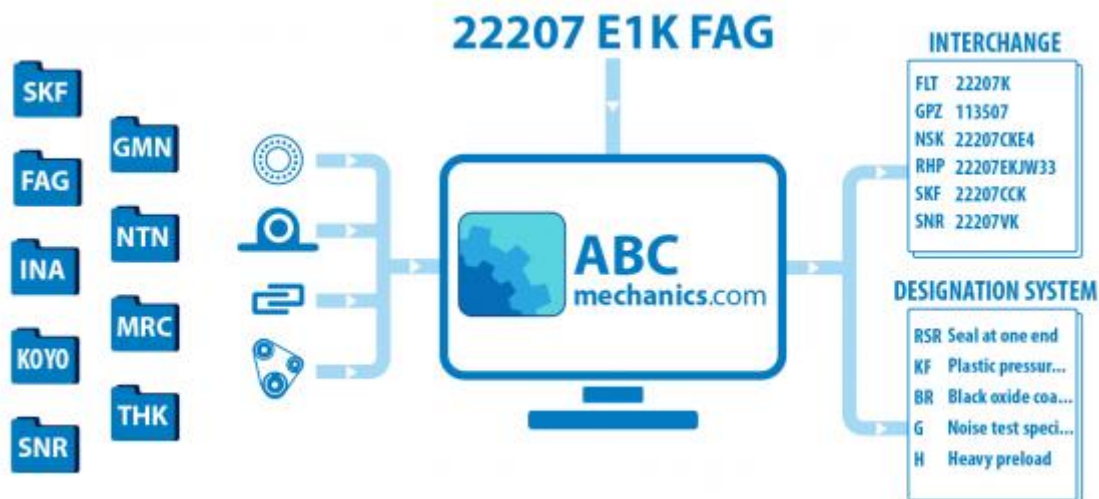

ВМАЗ5* SCHNEEBERGER

Кросс-лист

ТИП: Кросс-лист, таблицы взаимозаменяемости, Системы линейных перемещений HIWIN

Технические характеристики

ПРОИЗВОДИТЕЛЬ

[SCHNEEBERGER](#)

АНАЛОГИ

ABC	HGW35CB
HIWIN	HGW35CB/ LGW35CB/ HGW35CC/ LGW35CC
THK	HSR35B/ HSR35CB/ SHS35C
NSK	LY35FL/ LH35FL/ LAH35FL/ LA35FL
BOSCH REXROTH	1651-3..-10
IKO	LWH35..B
INA	KWE35- KUE35/ KWVE35- KUVE35/ KWSE35- KUSE35*
NB	SGL35HTE
PMI	MSA35E
NITEK	NFL35CC*
SKF	LLBHS35B
ABBA	BRH35A
SBC	SBG35FL
TSUBAKI	H35EA/ H35EB