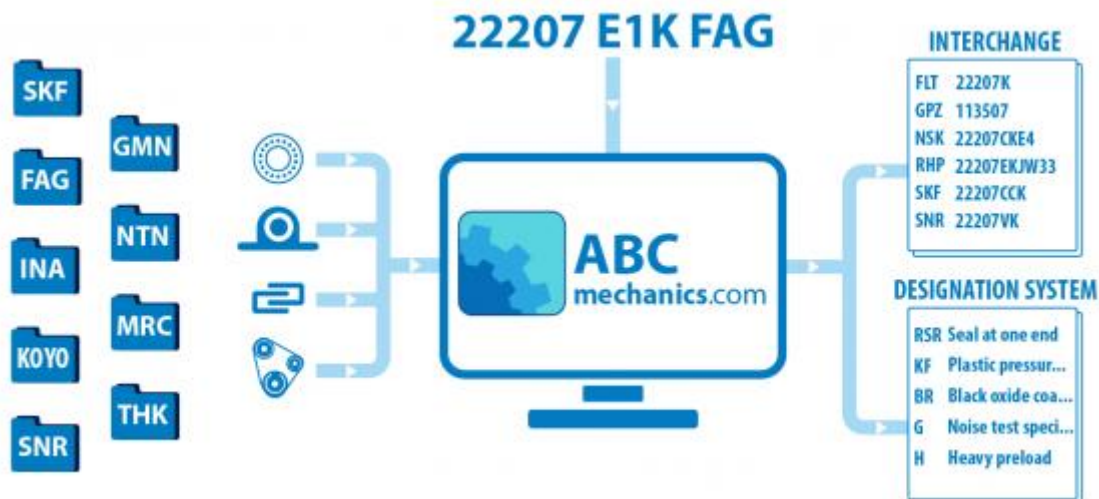

KWE35- KUE35/ KWVE35- KUV35/ KWSE35- KUSE35** INA

Кросс-лист

ТИП: Кросс-лист, таблицы взаимозаменяемости, Системы линейных перемещений HIWIN

Технические характеристики

ПРОИЗВОДИТЕЛЬ

[INA](#)

АНАЛОГИ

ABC	HGW35CC
HIWIN	HGW35CC/ LGW35CC
THK	SHS35C
NSK	LH35EL-90/ LA30EL/ LAH35EMZ
BOSCH REXROTH	1651-3..-10*
THOMSON	AG35AA/ AT35A
PMI	MSA35E*
NITEK	NFL35CC**
SKF	LLBHS35A*