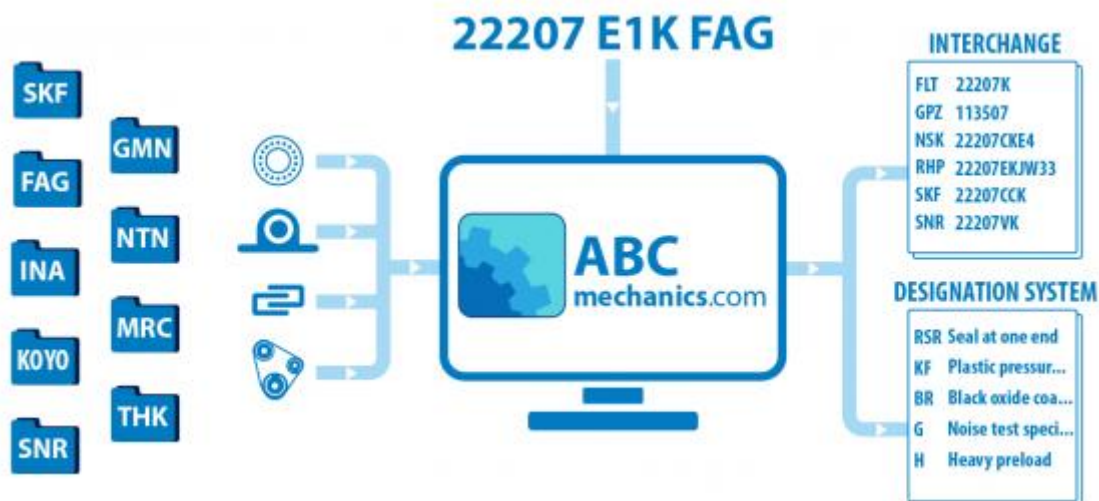

HGW35HB/ LGW35HB/ HGW35HC/ LGW35HC

HIWIN

Кросс-лист

ТИП: Кросс-лист, таблицы взаимозаменяемости, Системы линейных перемещений HIWIN

Технические характеристики

ПРОИЗВОДИТЕЛЬ [HIWIN](#)

АНАЛОГИ

ABC	HGW35HB
THK	HSR35LB/ HSR35HB/ SHS35LC
NSK	LY35HL/ LH35HL/LAH35HL/ LA35HL
BOSCH REXROTH	1653-3..-10
IKO	LWHG35
INA	KWVE35L- KUVE35L/ KWSE35L- KUSE35L*
SCHNEEBERGER	BMB35*
PMI	MSA35LE
NITEK	NFL35HC*
SKF	LLBHS35LB
ABBA	BRH35AL
SBC	SBG35FLL
TSUBAKI	H35LEA/ H35LEB