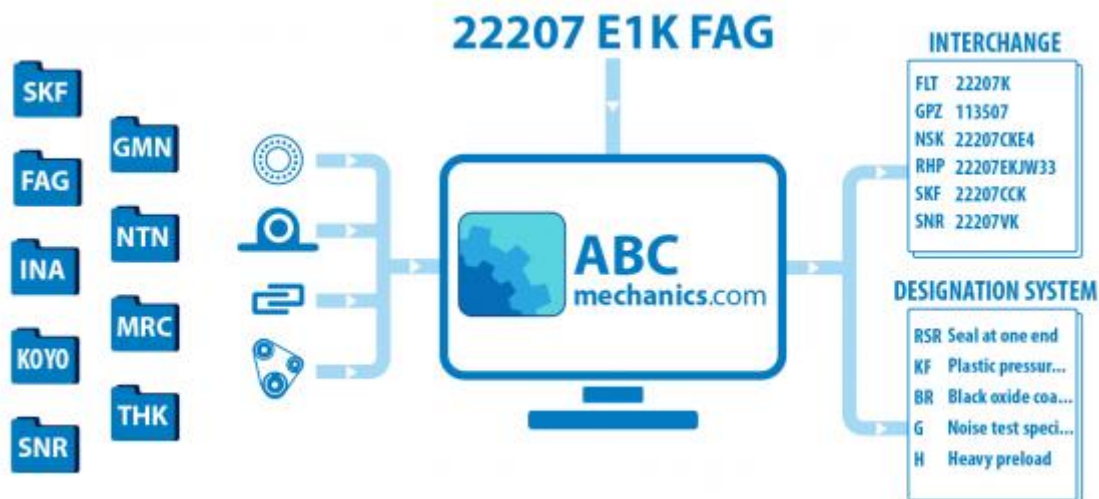

LY35HL/ LH35HL/LAH35HL/ LA35HL NSK

Кросс-лист

ТИП: Кросс-лист, таблицы взаимозаменяемости, Системы линейных перемещений HIWIN

Технические характеристики

ПРОИЗВОДИТЕЛЬ

[NSK](#)

АНАЛОГИ

ABC	HGW35HB
HIWIN	HGW35HB/ LGW35HB/ HGW35HC/ LGW35HC
THK	HSR35LB/ HSR35HB/ SHS35LC
BOSCH REXROTH	1653-3..-10
IKO	LWHG35
INA	KWVE35L- KUVE35L/ KWSE35L- KUSE35L*
SCHNEEBERGER	BMB35*
PMI	MSA35LE
NITEK	NFL35HC*
SKF	LLBHS35LB
ABBA	BRH35AL
SBC	SBG35FLL
TSUBAKI	H35LEA/ H35LEB