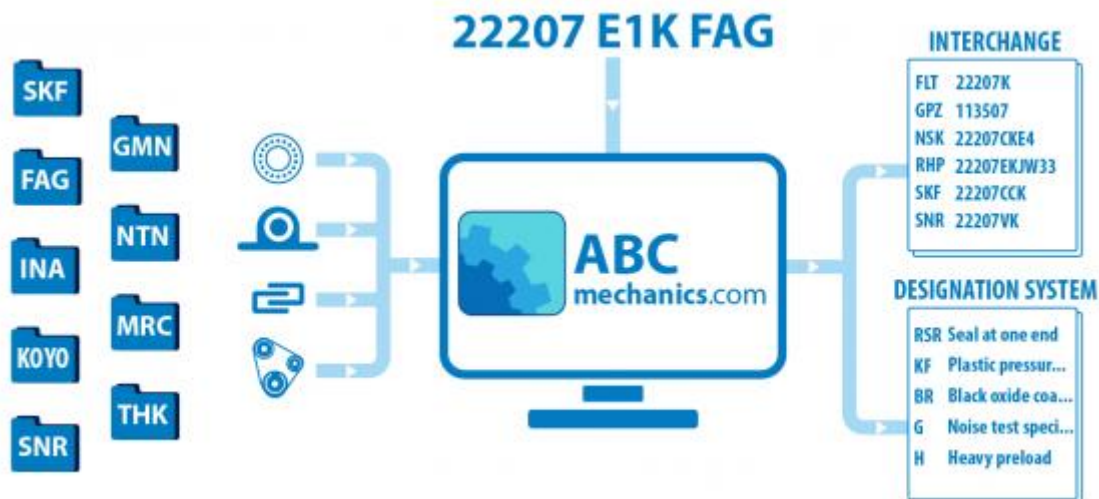

KWVE35L- KUV35L/ KWSE35L- KUSE35L*

INA

Кросс-лист

ТИП: Кросс-лист, таблицы взаимозаменяемости, Системы линейных перемещений HIWIN

Технические характеристики

ПРОИЗВОДИТЕЛЬ

[INA](#)

АНАЛОГИ