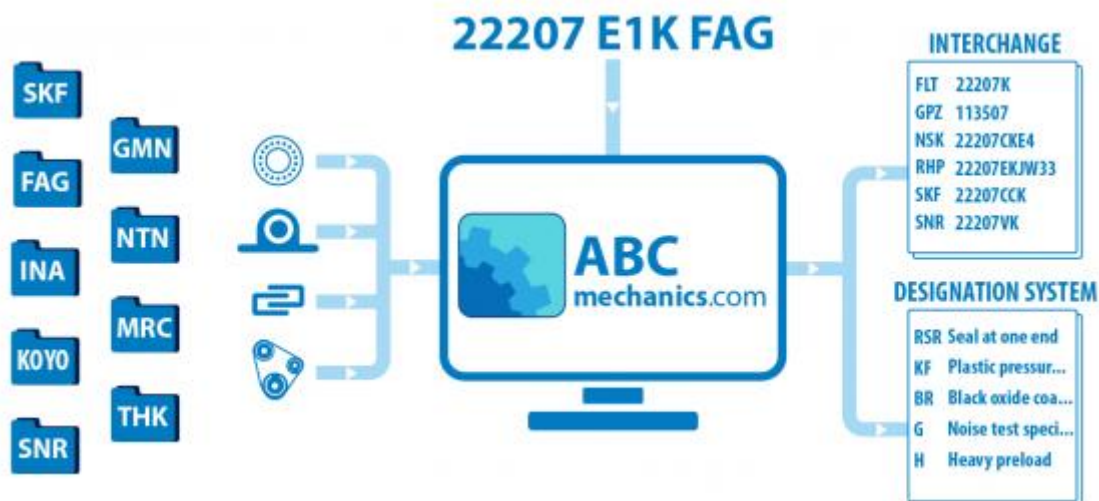

# KWE45- KUE45/ KWVE45- KUVe45/ KWSE45- KUSE45 INA

Кросс-лист

ТИП: Кросс-лист, таблицы взаимозаменяемости, Системы линейных перемещений HIWIN