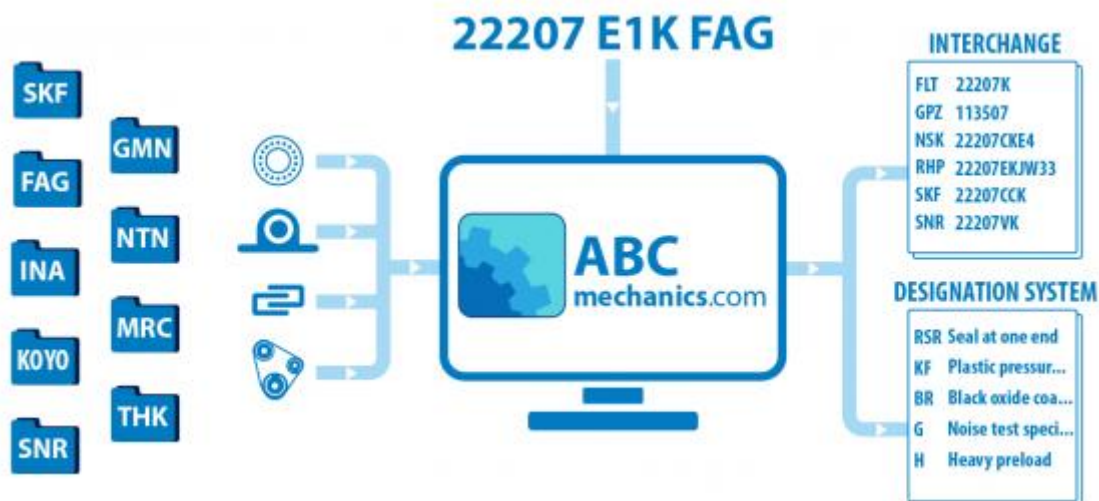

# HGW45CB/ LGW45CB/ HGW45CC/ LGW45CC

## HIWIN

Кросс-лист

ТИП: Кросс-лист, таблицы взаимозаменяемости, Системы линейных перемещений HIWIN