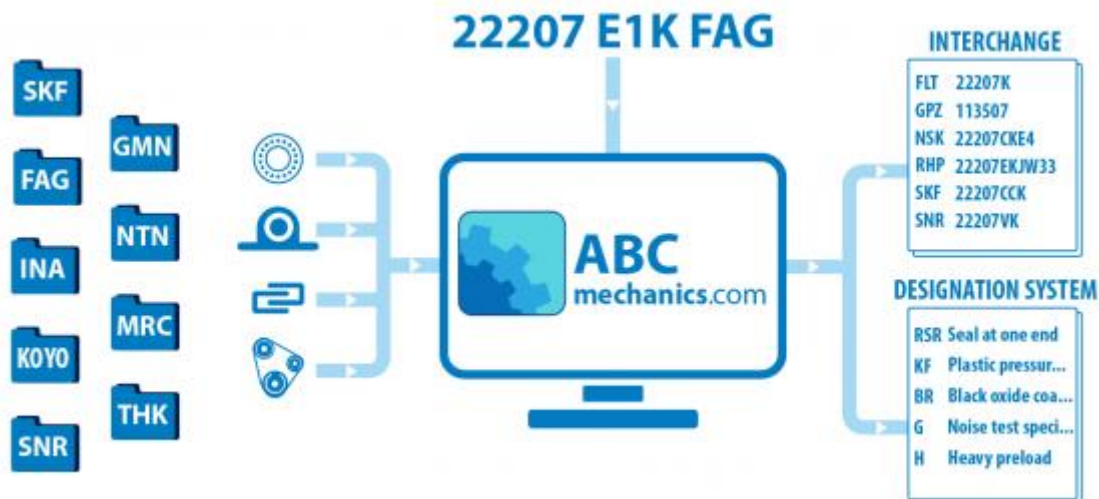

KWE45- KUE45/ KWVE45- KUVE45/ KWSE45- KUSE45* INA

Кросс-лист

ТИП: Кросс-лист, таблицы взаимозаменяемости, Системы линейных перемещений HIWIN

Технические характеристики

ПРОИЗВОДИТЕЛЬ [INA](#)

АНАЛОГИ

ABC	HGW45CB
HIWIN	HGW45CB/ LGW45CB/ HGW45CC/ LGW45CC
THK	HSR45B/ HSR45CB/ SHS45C
NSK	LY45FL/ LH45FL/ LAH45FL/ LA45FL
BOSCH REXROTH	1651-4..-10
IKO	LWH45..B
NB	SGL45HTE*
SCHNEEBERGER	BMA45*
PMI	MSA45E
NITEK	NFL45CC*
SKF	LLBHS45B
ABBA	BRH45A
SBC	SBG45FL
TSUBAKI	H45EA/ H45EB