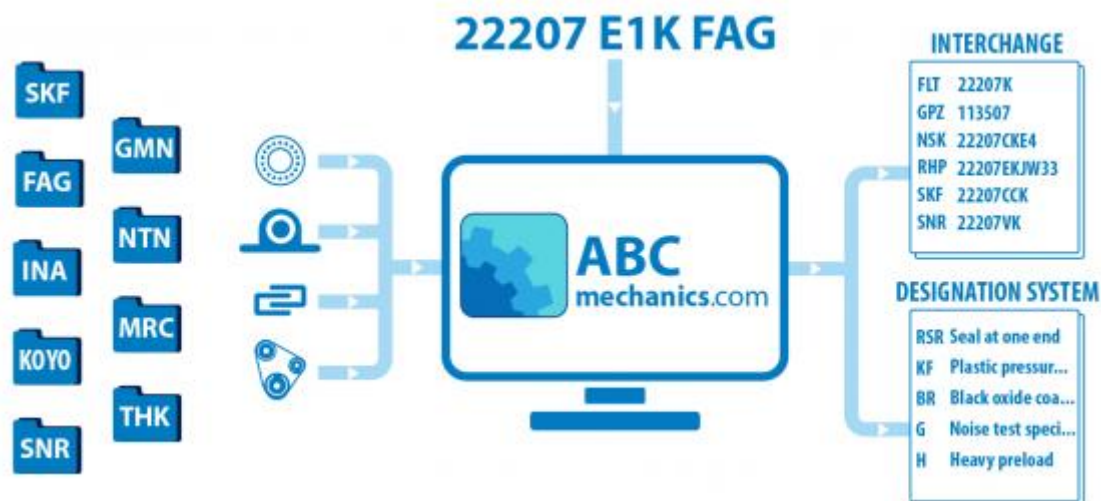

KWE45- KUE45/ KWVE45- KUVe45/ KWSE45- KUSE45** INA

Кросс-лист

ТИП: Кросс-лист, таблицы взаимозаменяемости, Системы линейных перемещений HIWIN

Технические характеристики

ПРОИЗВОДИТЕЛЬ

[INA](#)

АНАЛОГИ

ABC	HGW45CC
HIWIN	HGW45CC/ LGW45CC
THK	SHS45C
NSK	LH45EL-90/ LA45EL/ LAH45EMZ
BOSCH REXROTH	1651-4..-10*
THOMSON	AG45AA
NB	SGL45HTE**
PMI	MSA45E*
NITEK	NFL45CC**
SKF	LLBHS45A*