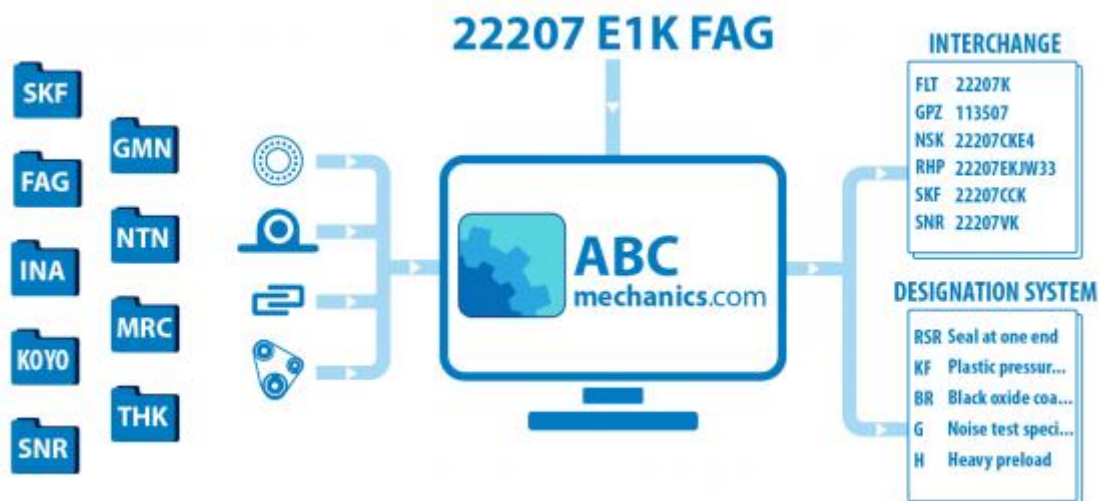

KWVE45L- KUV E45L/ KWSE45L- KUSE45L*

INA

Кросс-лист

ТИП: Кросс-лист, таблицы взаимозаменяемости, Системы линейных перемещений HIWIN

Технические характеристики

ПРОИЗВОДИТЕЛЬ

[INA](#)

АНАЛОГИ