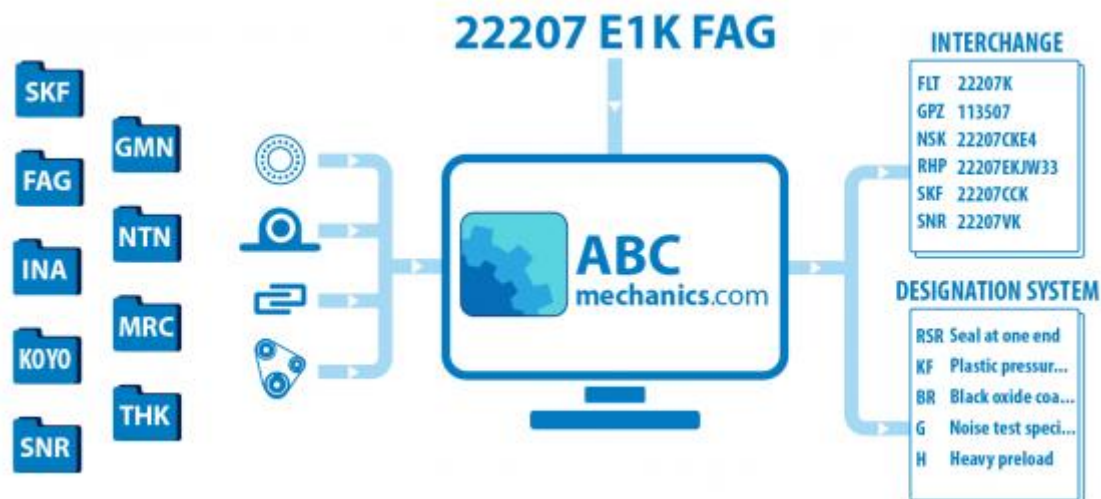

EGH25CA/ AGH25CA HIWIN

Кросс-лист

ТИП: Кросс-лист, таблицы взаимозаменяемости, Системы линейных перемещений HIWIN

Технические характеристики

ПРОИЗВОДИТЕЛЬ

[HIWIN](#)

АНАЛОГИ

ABC	EGH25CA
THK	SR25W/ SSR25W
NSK	LS25AL/ LAS25ALZ/ LAS25ALSZ
BOSCH REXROTH	1694-2..-10
IKO	LWES25
INA	KWVE25ES- KUVE25ES
THOMSON	AT25F
NB	SGL25TF
PMI	MSB25S
NITEK	NGR25TA