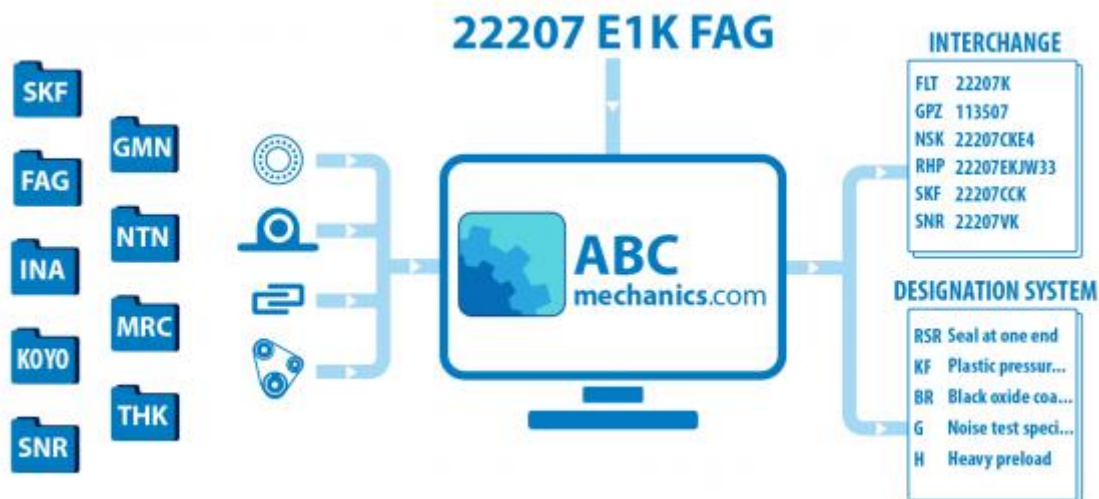

SR25W/ SSR25W THK

Кросс-лист

ТИП: Кросс-лист, таблицы взаимозаменяемости, Системы линейных перемещений HIWIN

Технические характеристики

ПРОИЗВОДИТЕЛЬ

[THK](#)

АНАЛОГИ

ABC	EGH25CA
HIWIN	EGH25CA/ AGH25CA
NSK	LS25AL/ LAS25ALZ/ LAS25ALSZ
BOSCH REXROTH	1694-2..-10
IKO	LWES25
INA	KWVE25ES- KUVE25ES
THOMSON	AT25F
NB	SGL25TF
PMI	MSB25S
NITEK	NGR25TA