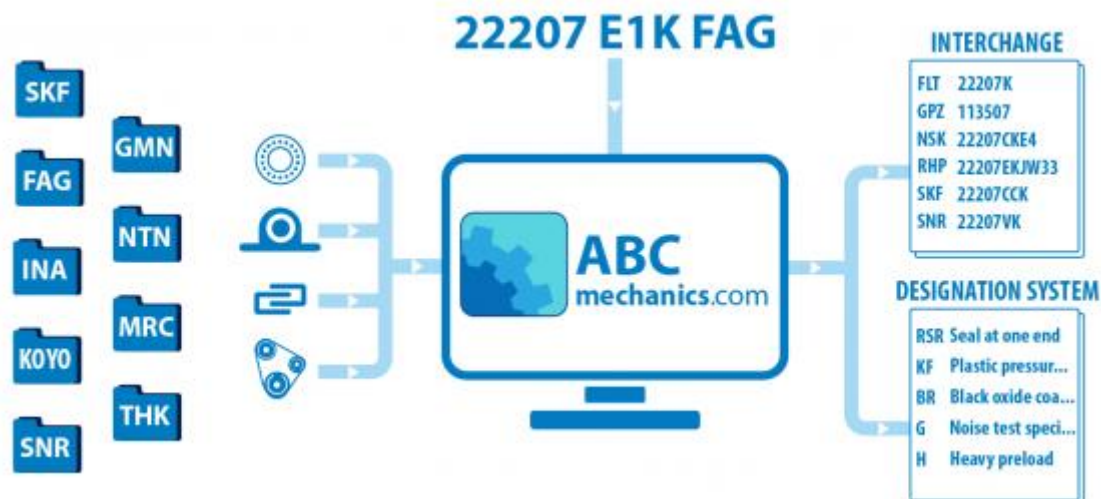

1694-2...-10 BOSCH REXROTH

Кросс-лист

ТИП: Кросс-лист, таблицы взаимозаменяемости, Системы линейных перемещений HIWIN

Технические характеристики

ПРОИЗВОДИТЕЛЬ

[BOSCH](#)
[REXROTH](#)

АНАЛОГИ

ABC	EGH25CA
HIWIN	EGH25CA/ AGH25CA
THK	SR25W/ SSR25W
NSK	LS25AL/ LAS25ALZ/ LAS25ALSZ
IKO	LWES25
INA	KWVE25ES- KUVE25ES
THOMSON	AT25F
NB	SGL25TF
PMI	MSB25S
NITEK	NGR25TA