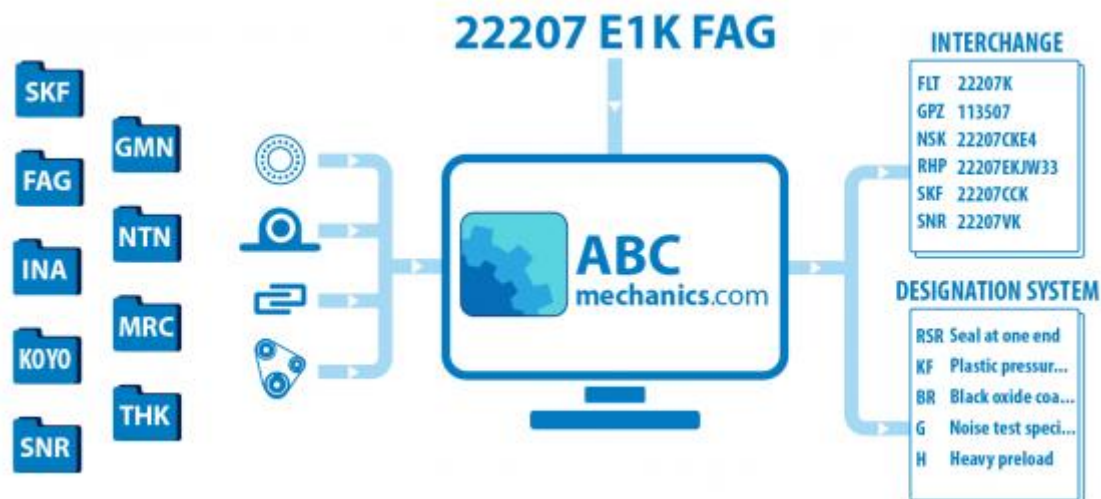

## EGH25SA/ AGH25SA HIWIN

Кросс-лист

ТИП: Кросс-лист, таблицы взаимозаменяемости, Системы линейных перемещений HIWIN