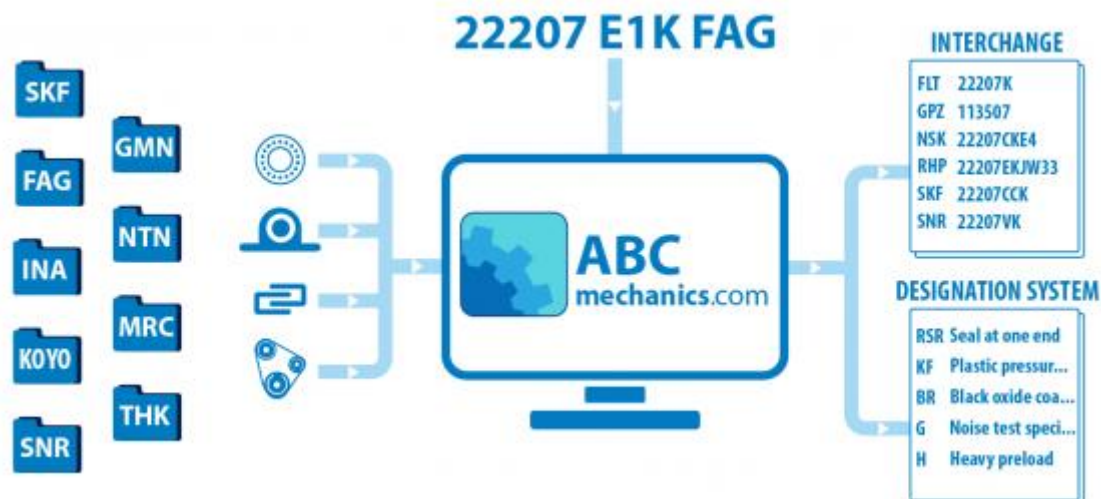

EGW30CB/ AGW30CB HIWIN

Кросс-лист

ТИП: Кросс-лист, таблицы взаимозаменяемости, Системы линейных перемещений HIWIN

Технические характеристики

ПРОИЗВОДИТЕЛЬ

[HIWIN](#)

АНАЛОГИ

ABC	EGW30CB
THK	SR30TB
NSK	LS30FL
IKO	LWE30
THOMSON	AT30G*
NB	SGL30TE*