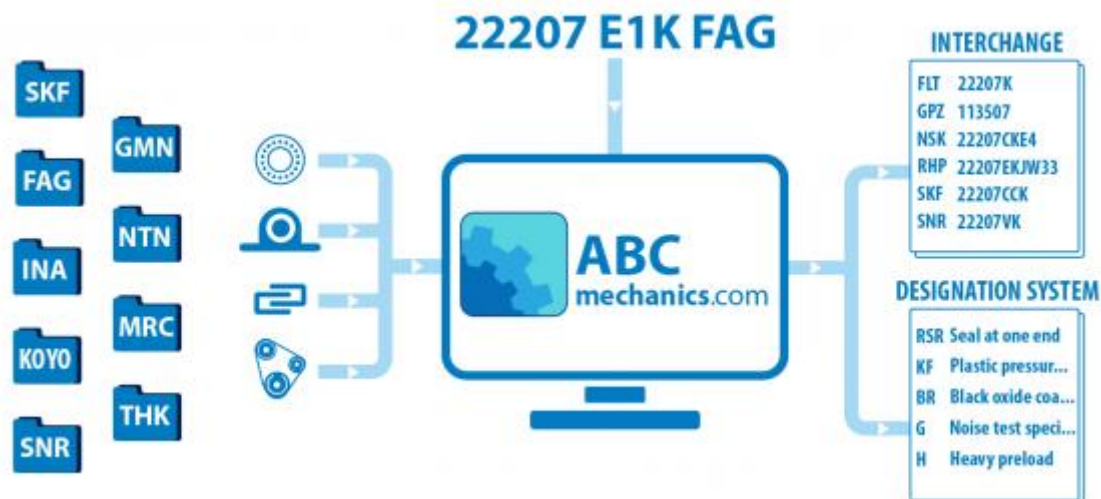

TKVD15- TKSD15 INA

Кросс-лист

ТИП: Кросс-лист, таблицы взаимозаменяемости, Системы линейных перемещений HIWIN

Технические характеристики

ПРОИЗВОДИТЕЛЬ

[INA](#)

АНАЛОГИ

ABC	HGR15R
HIWIN	HGR15R
NSK	L1H15
BOSCH REXROTH	1605-1..-31 1645
PMI	MSA15R
NITEK	N15R