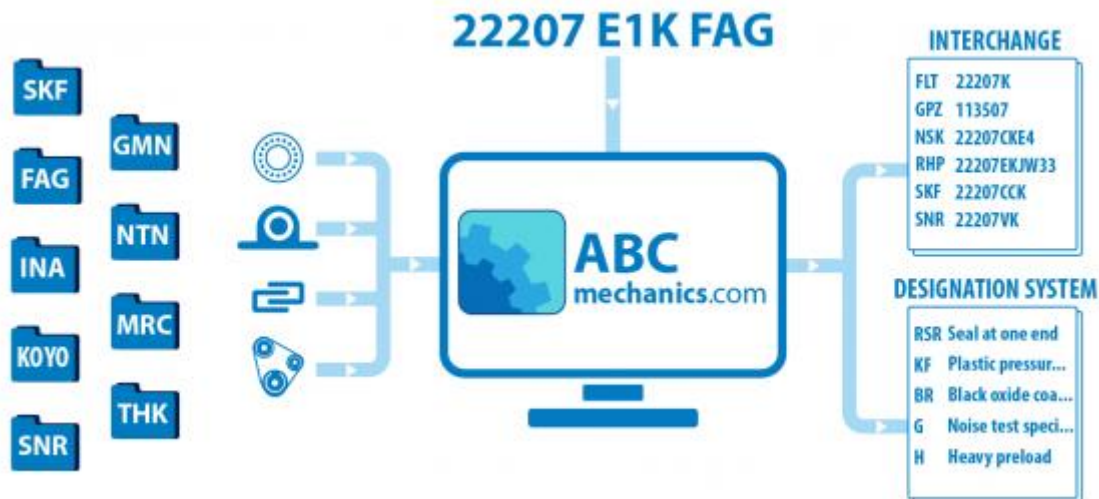

# SW 10GUU-AJ/ TW 10UU-AJ NB

Кросс-лист

ТИП: Кросс-лист, таблицы взаимозаменяемости, Системы линейных перемещений PBC