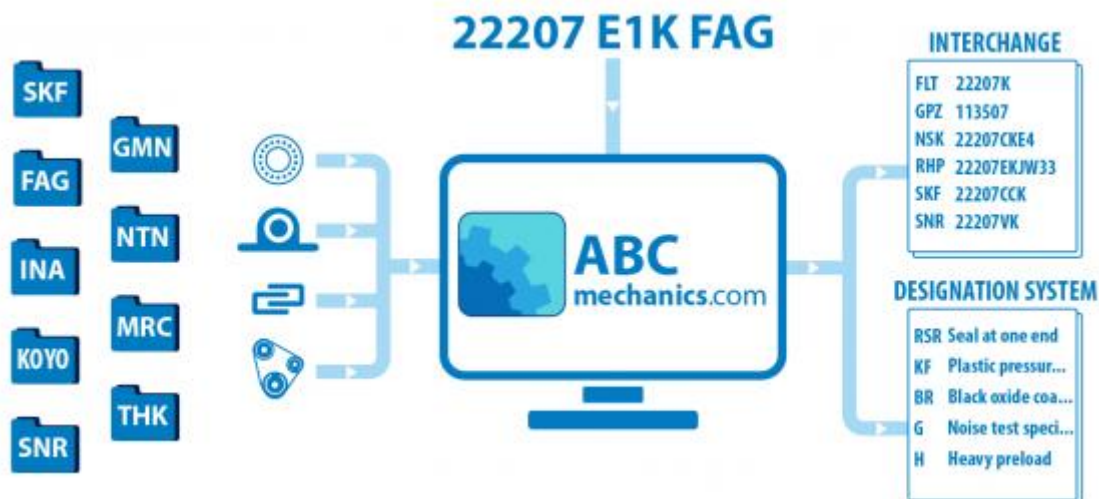

## LBXR 6G-2LS/A SKF

Кросс-лист

ТИП: Кросс-лист, таблицы взаимозаменяемости, Системы линейных перемещений PBC

### Технические характеристики

**ПРОИЗВОДИТЕЛЬ**

[SKF](#)

**АНАЛОГИ**

PBC	<a href="#">IP6G-AJ</a>
NB	<a href="#">SW 6GUU-AJ/ TW 6UU-AJ</a>
BOSCH REXROTH	<a href="#">0750-206-00*</a>
NOOK	<a href="#">ADJ-375PP</a>