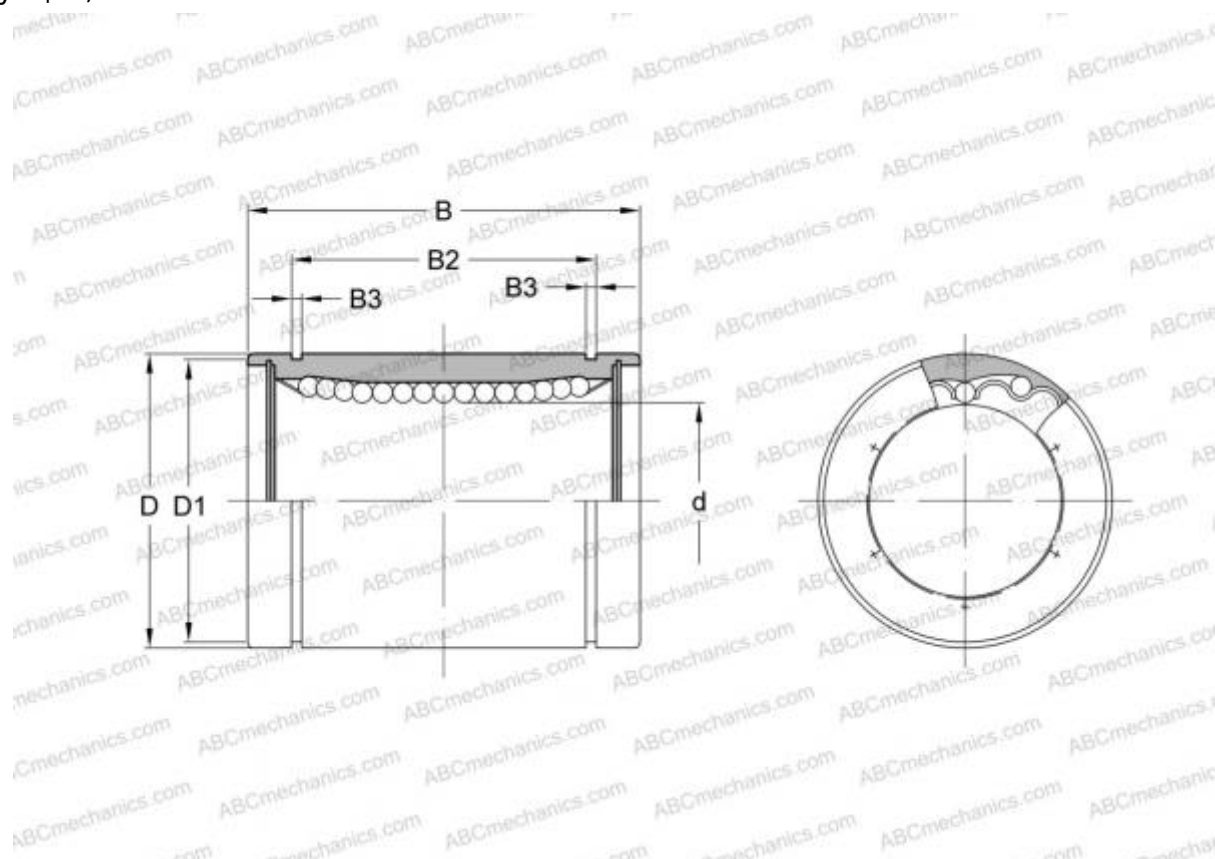

LBE 5 ABC

Шариковые втулки

ТИП: Цилиндрические линейные направляющие, Шариковые втулки, Стандартные, Закрытая конструкция, Тип LBE

Технические характеристики

РАЗМЕРЫ, ММ

d	5,000
D	12,000
B	22,000

МАССА 0,009