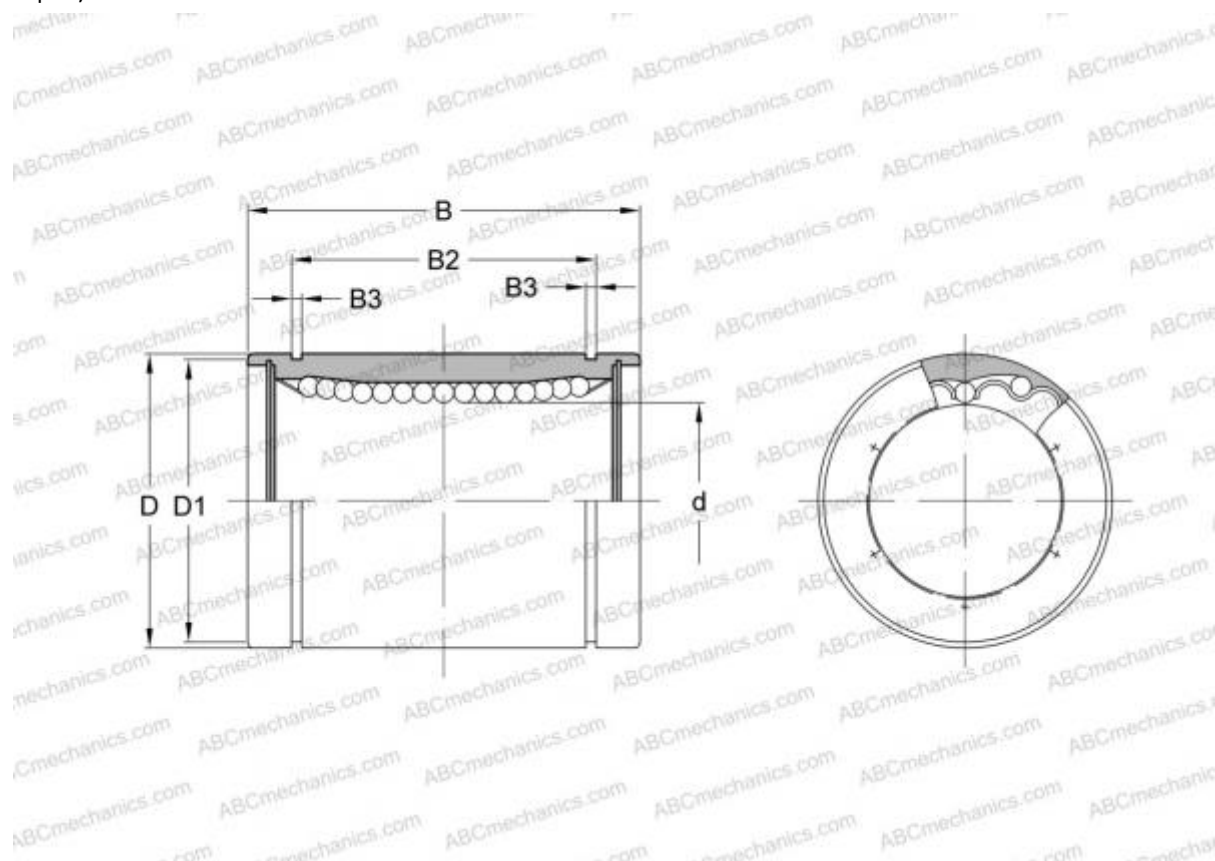

LBE 5 IKO

Шариковые втулки

ТИП: Цилиндрические линейные направляющие, Шариковые втулки, Стандартные, Закрытая конструкция, Тип LBE

Технические характеристики

РАЗМЕРЫ, ММ

d	5,000
D	12,000
B	22,000

МАССА 0,009

ПРОИЗВОДИТЕЛЬ [IKO](#)

АНАЛОГИ

ABC	LBE 5
STAR	0600-305-00
SKF	LBAR 5
FAG	LAA 5x12x22

РАСЧЕТНЫЕ ДАННЫЕ

Номинальная динамическая грузоподъёмность мин	0,091 кН
---	----------

РАСЧЕТНЫЕ ДАННЫЕ

Номинальная статическая грузоподъёмность мин	0,213 кН
--	----------