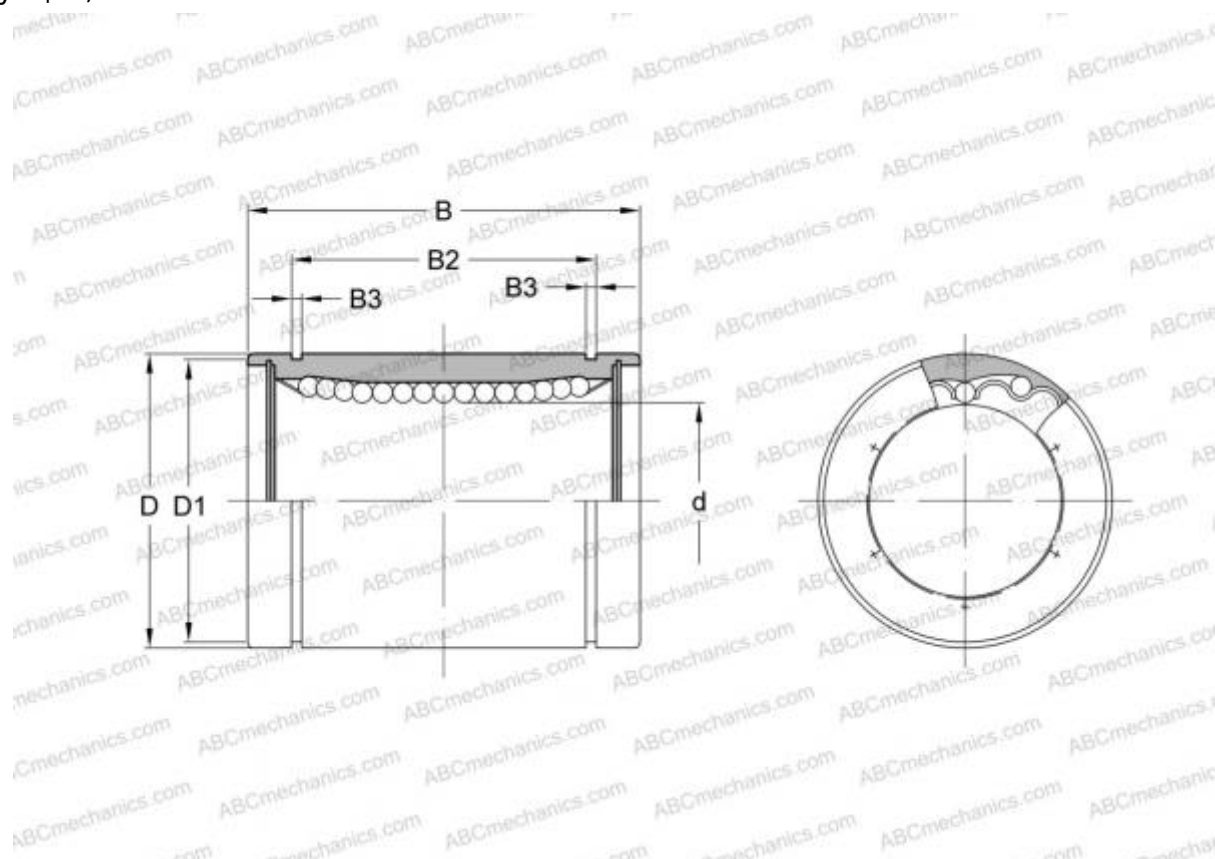

## 0600-305-00 STAR

Шариковые втулки

ТИП: Цилиндрические линейные направляющие, Шариковые втулки, Стандартные, Закрытая конструкция, Тип LBE

#### РАЗМЕРЫ, ММ

d	5,000
D	12,000
B	22,000

ПРОИЗВОДИТЕЛЬ [STAR](#)