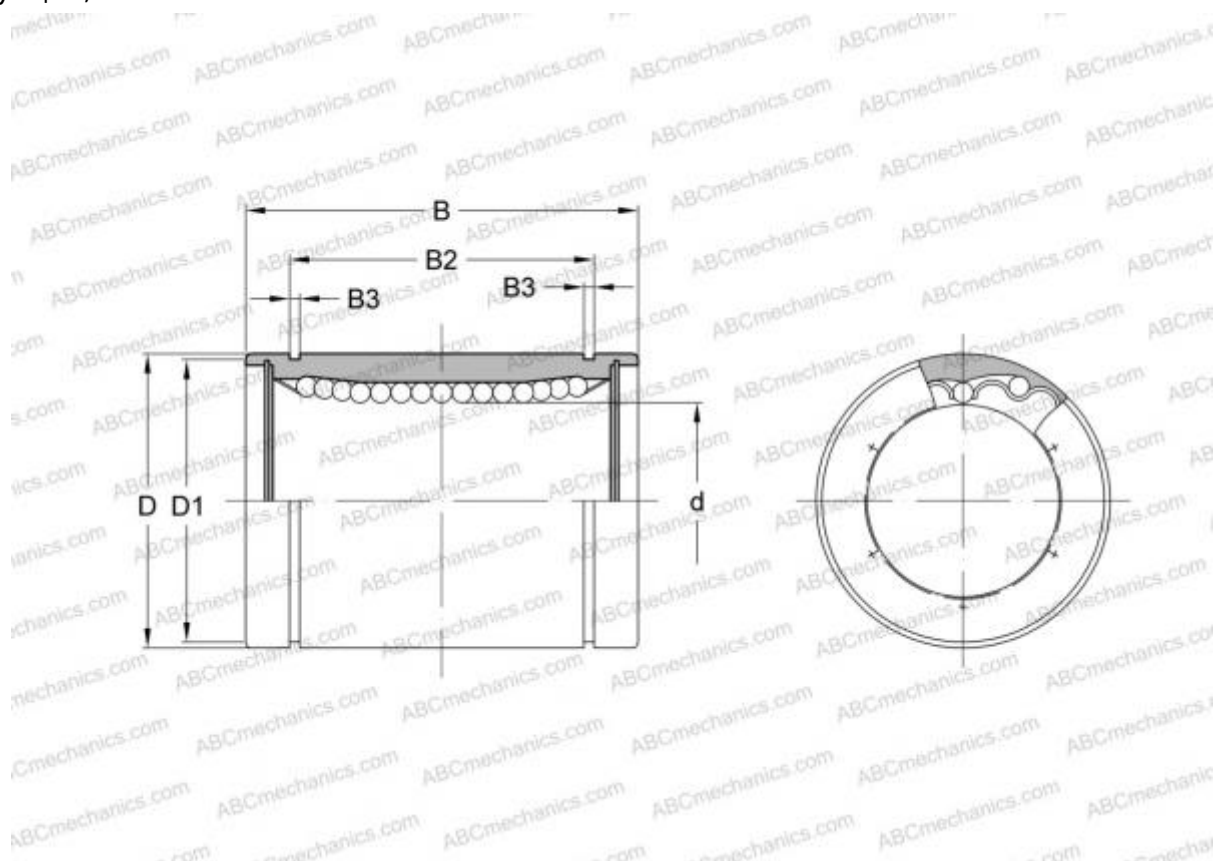

LBAR 5 SKF

Шариковые втулки

ТИП: Цилиндрические линейные направляющие, Шариковые втулки, Стандартные, Закрытая конструкция, Тип LBE

Технические характеристики

РАЗМЕРЫ, ММ

d	5,000
D	12,000
B	22,000

ПРОИЗВОДИТЕЛЬ [SKF](#)