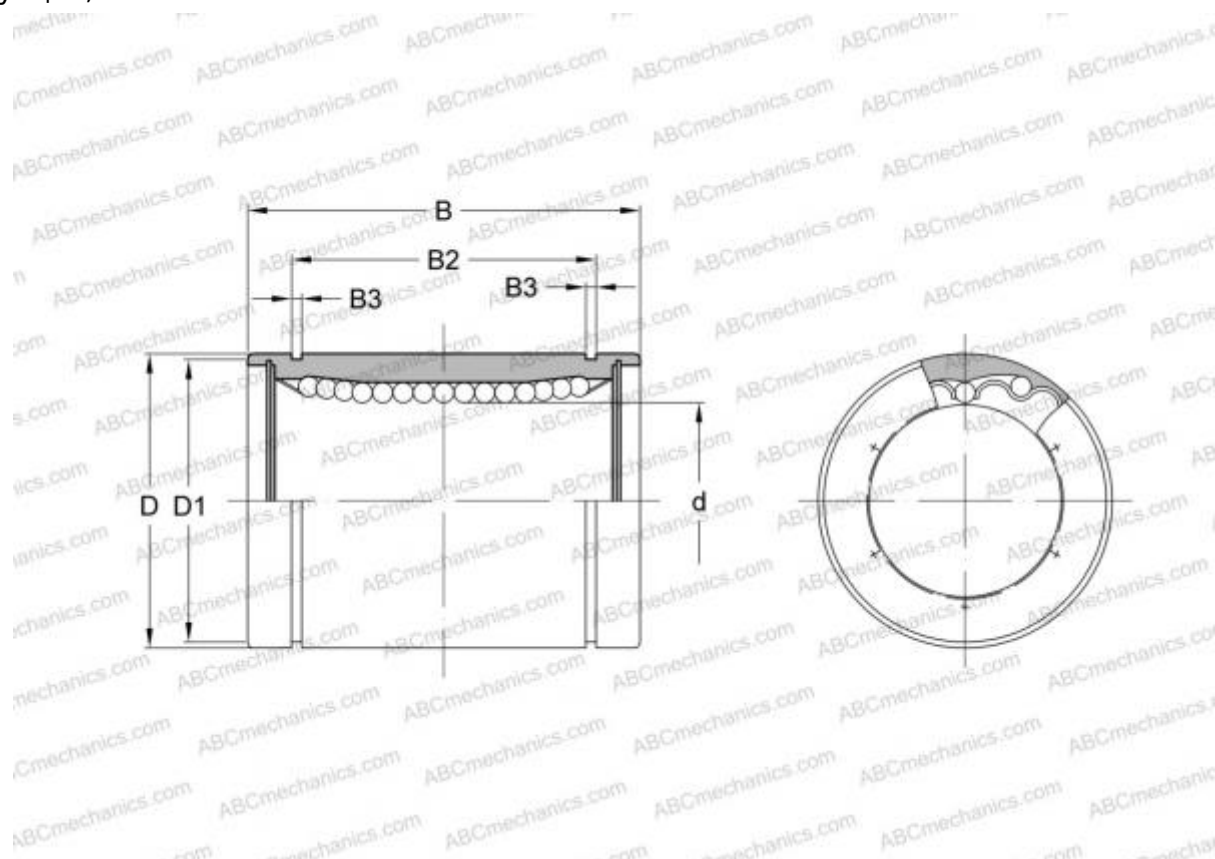

## LAА 5x12x22 FAG

Шариковые втулки

ТИП: Цилиндрические линейные направляющие, Шариковые втулки, Стандартные, Закрытая конструкция, Тип LBE

#### РАЗМЕРЫ, ММ

d	5,000
D	12,000
B	22,000