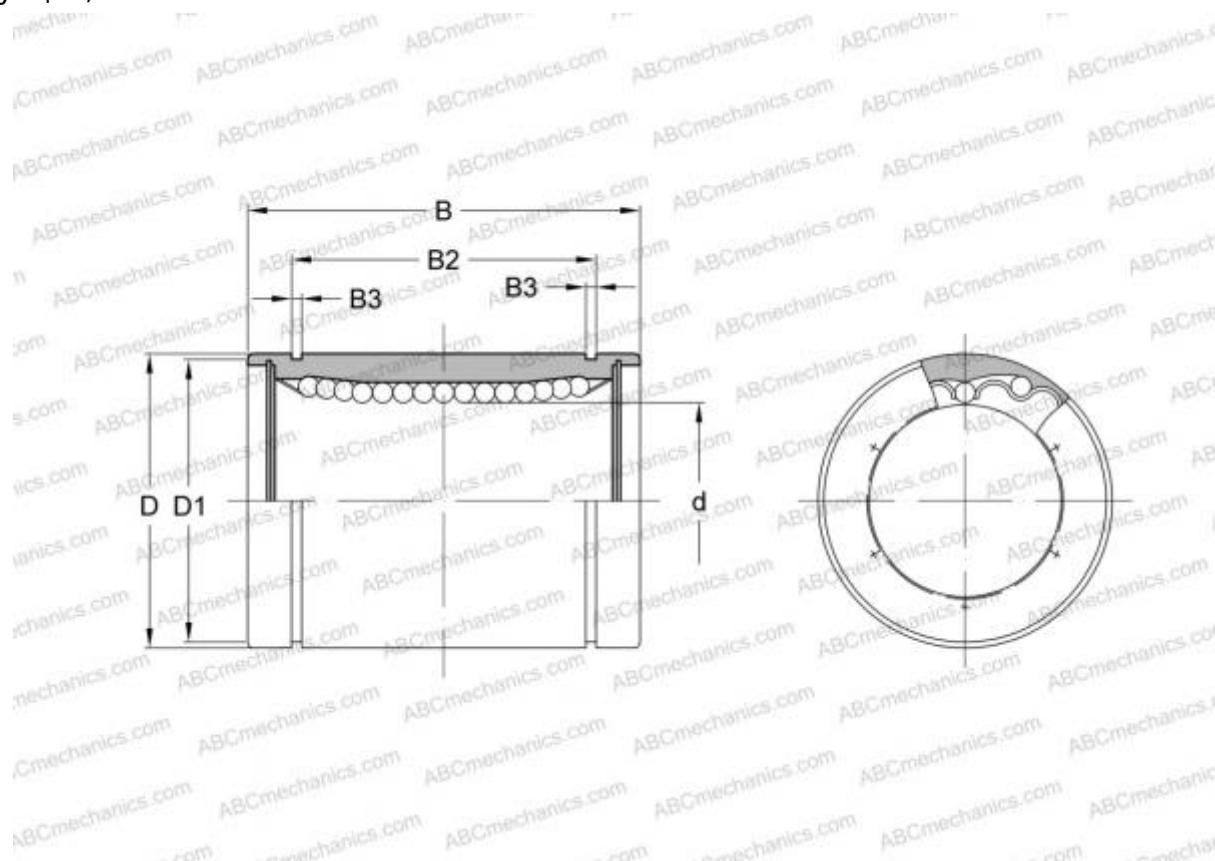

## 0600-308-00 STAR

Шариковые втулки

ТИП: Цилиндрические линейные направляющие, Шариковые втулки, Стандартные, Закрытая конструкция, Тип LBE

#### РАЗМЕРЫ, ММ

d	8,000
D	16,000
B	25,000

**ПРОИЗВОДИТЕЛЬ** [STAR](#)