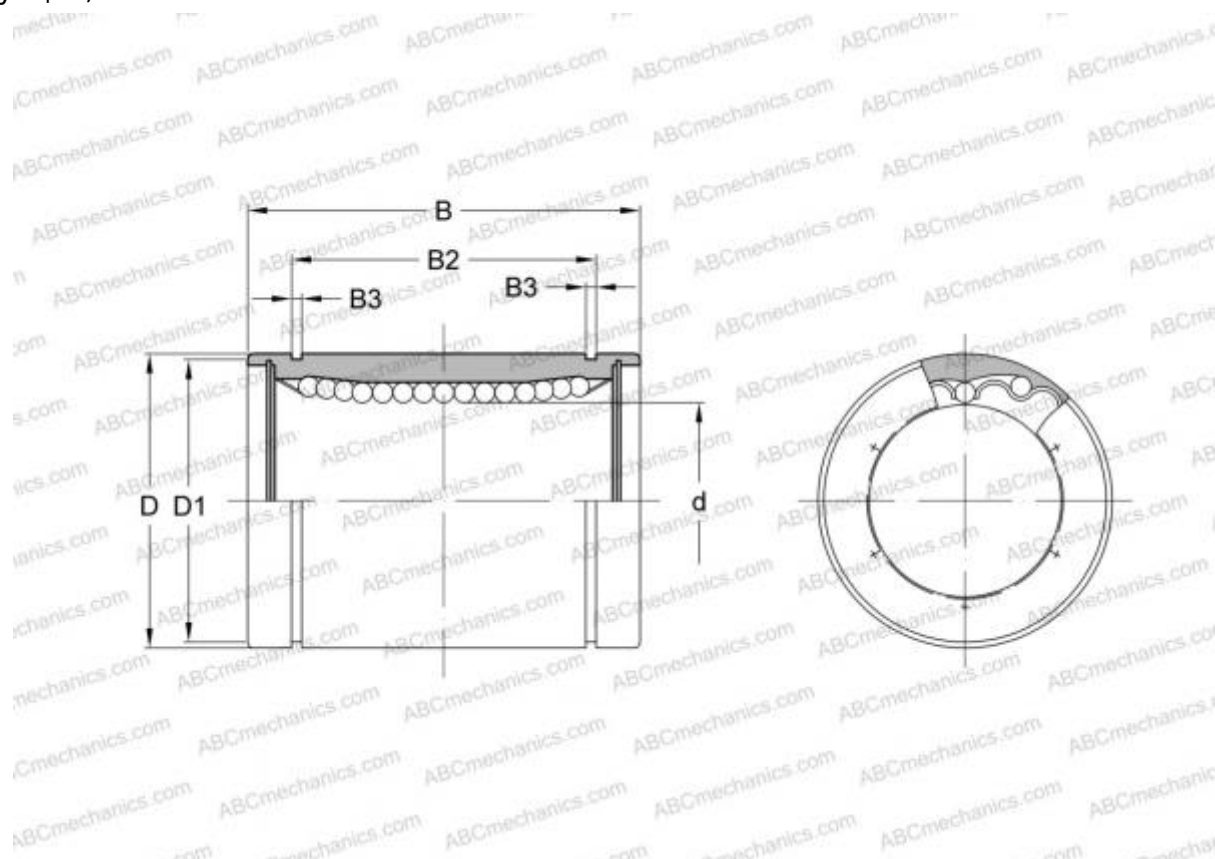

LAA 8x16x25 FAG

Шариковые втулки

ТИП: Цилиндрические линейные направляющие, Шариковые втулки, Стандартные, Закрытая конструкция, Тип LBE

Технические характеристики

РАЗМЕРЫ, ММ

d	8,000
D	16,000
B	25,000

ПРОИЗВОДИТЕЛЬ