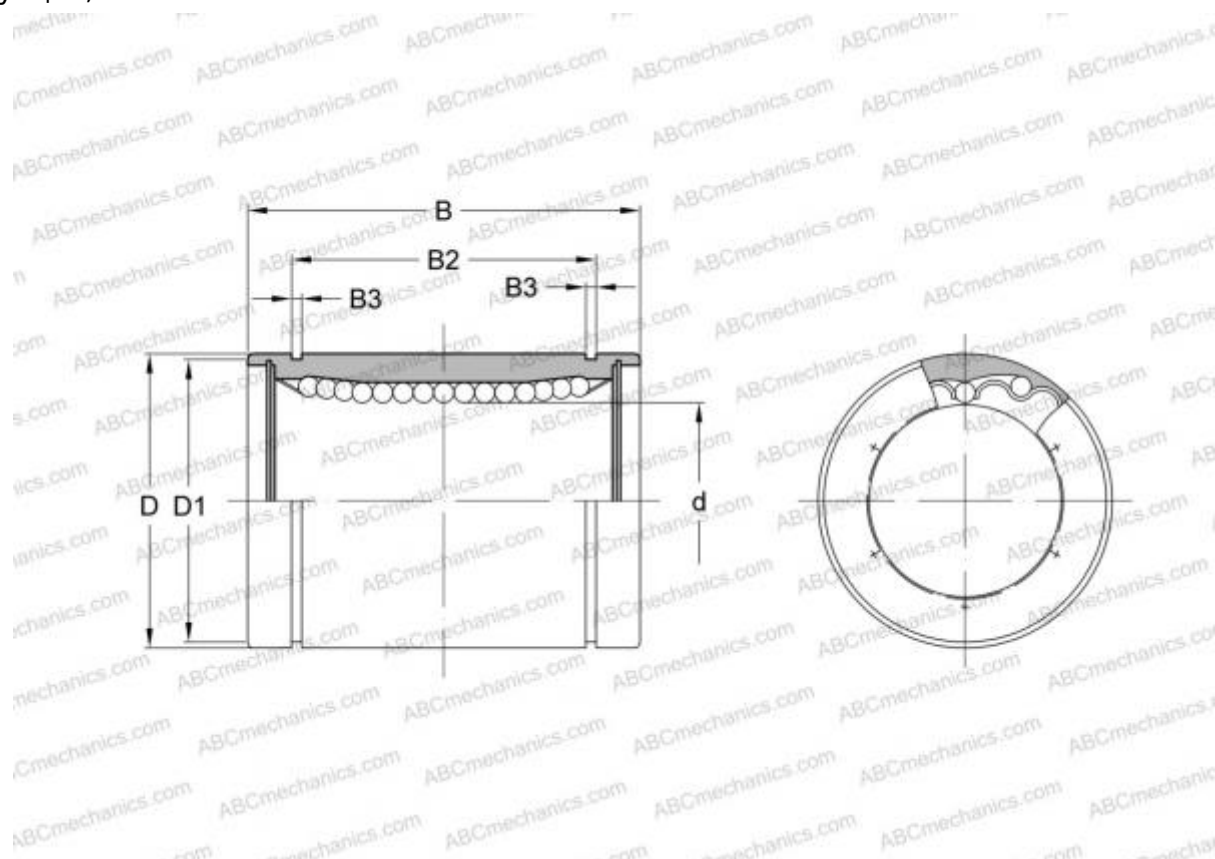

0600-020-00 STAR

Шариковые втулки

ТИП: Цилиндрические линейные направляющие, Шариковые втулки, Стандартные, Закрытая конструкция, Тип LBE

Технические характеристики

РАЗМЕРЫ, ММ

d	20,000
D	32,000
B	45,000

ПРОИЗВОДИТЕЛЬ