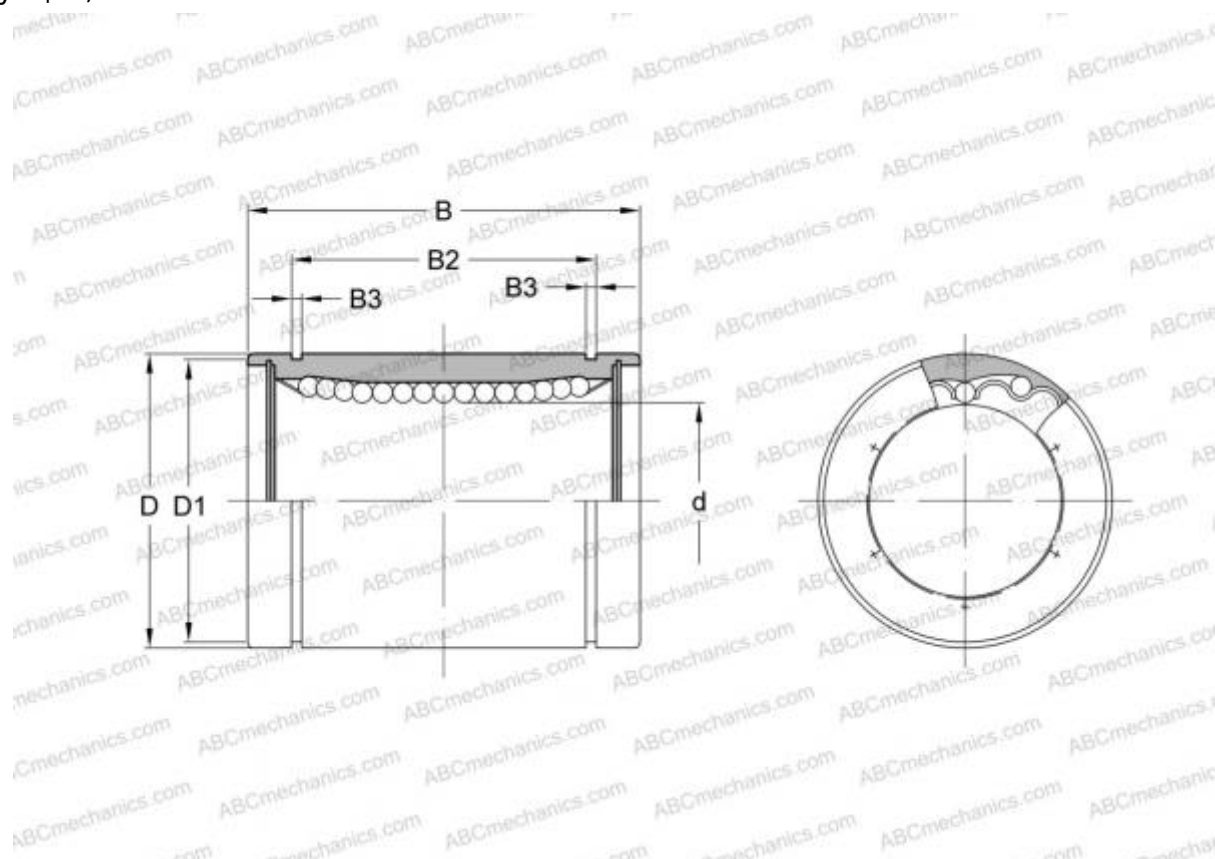

KB 2045 INA

Шариковые втулки

ТИП: Цилиндрические линейные направляющие, Шариковые втулки, Стандартные, Закрытая конструкция, Тип LBE

Технические характеристики

РАЗМЕРЫ, ММ

d	20,000
D	32,000
B	45,000

ПРОИЗВОДИТЕЛЬ [INA](#)

АНАЛОГИ

ABC	LBE 20
IKO	LBE 20
STAR	0600-020-00
THOMSON	0600-020-00
SKF	LBCR 20
FAG	LAA 20x32x45