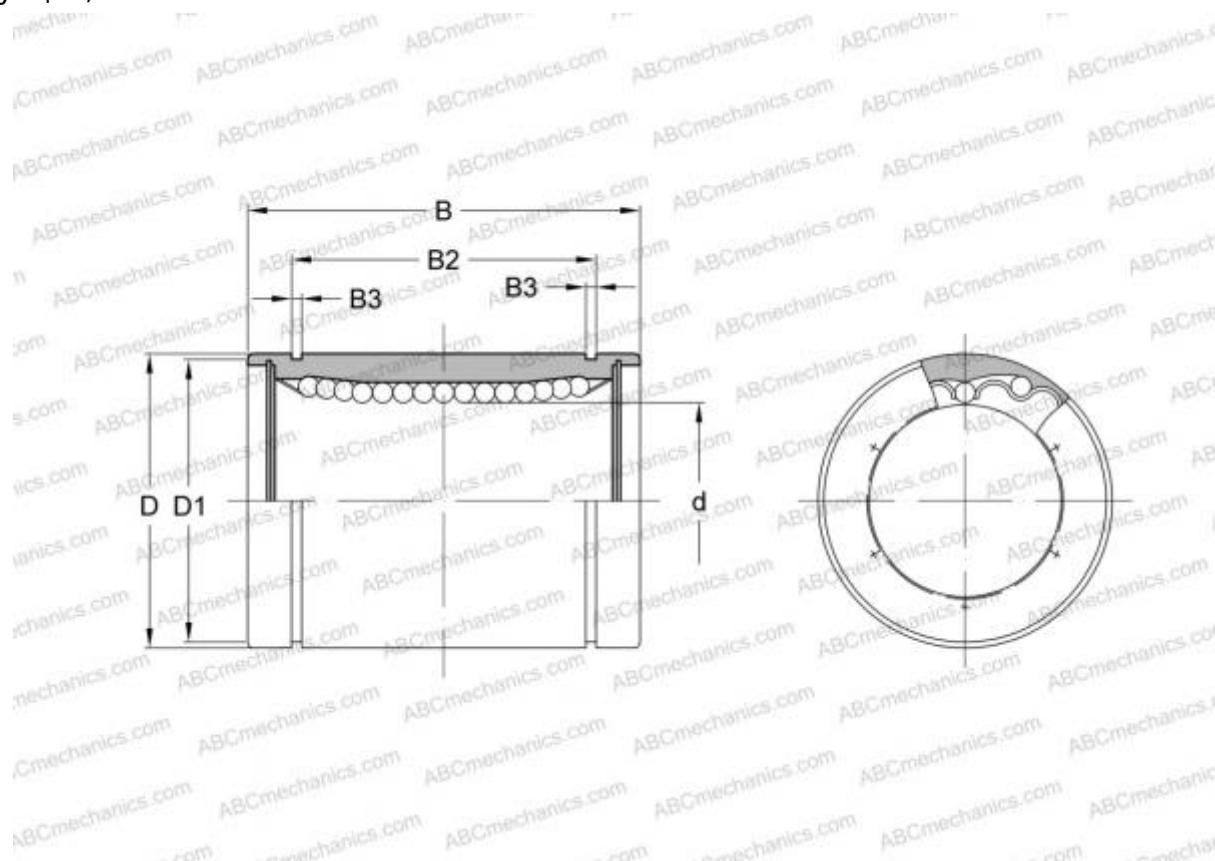

LAA 20x32x45 FAG

Шариковые втулки

ТИП: Цилиндрические линейные направляющие, Шариковые втулки, Стандартные, Закрытая конструкция, Тип LBE

Технические характеристики

РАЗМЕРЫ, ММ

d	20,000
D	32,000
B	45,000

ПРОИЗВОДИТЕЛЬ