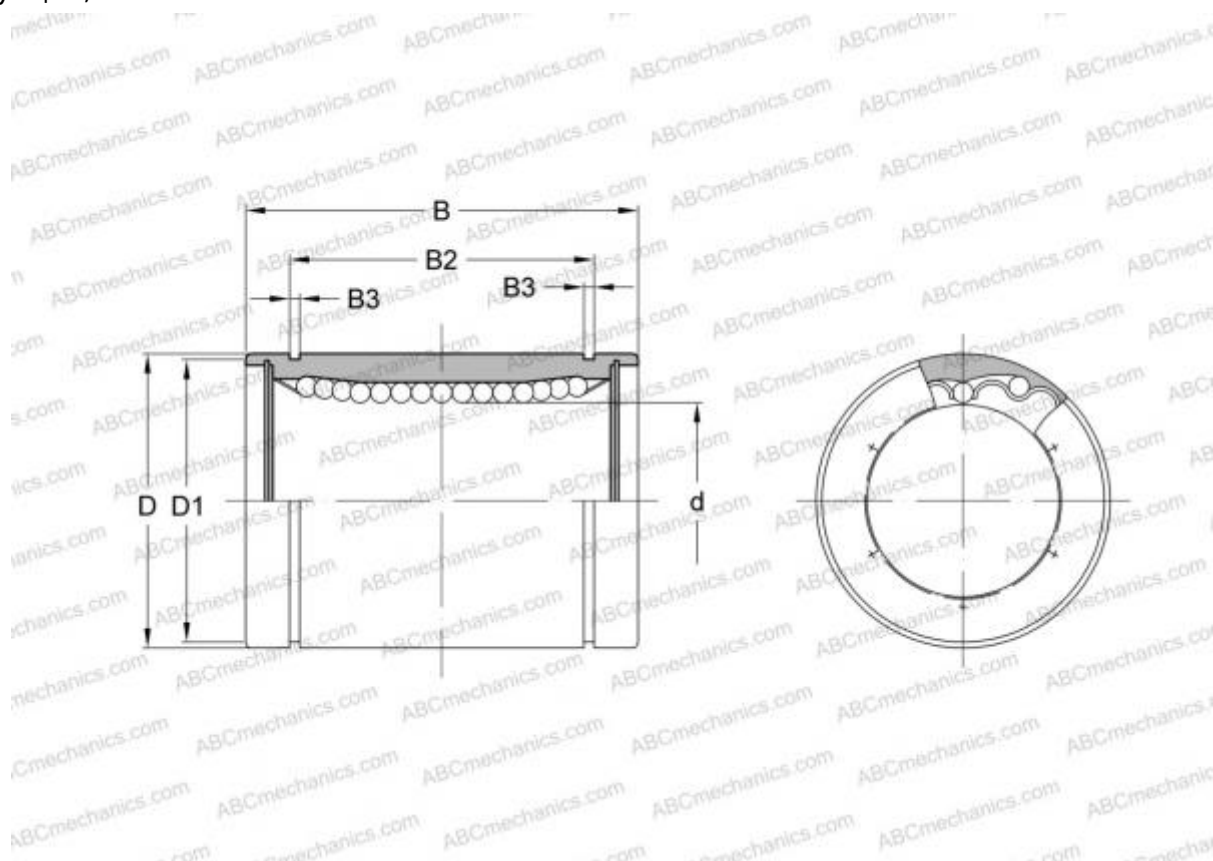

0600-025-00 STAR

Шариковые втулки

ТИП: Цилиндрические линейные направляющие, Шариковые втулки, Стандартные, Закрытая конструкция, Тип LBE

Технические характеристики

РАЗМЕРЫ, ММ

d	25,000
D	40,000
B	58,000

ПРОИЗВОДИТЕЛЬ

[STAR](#)

АНАЛОГИ

ABC	LBE 25
IKO	LBE 25
THOMSON	0600-025-00
INA	KB 2558
SKF	LBCR 25
FAG	LAA 25x40x58