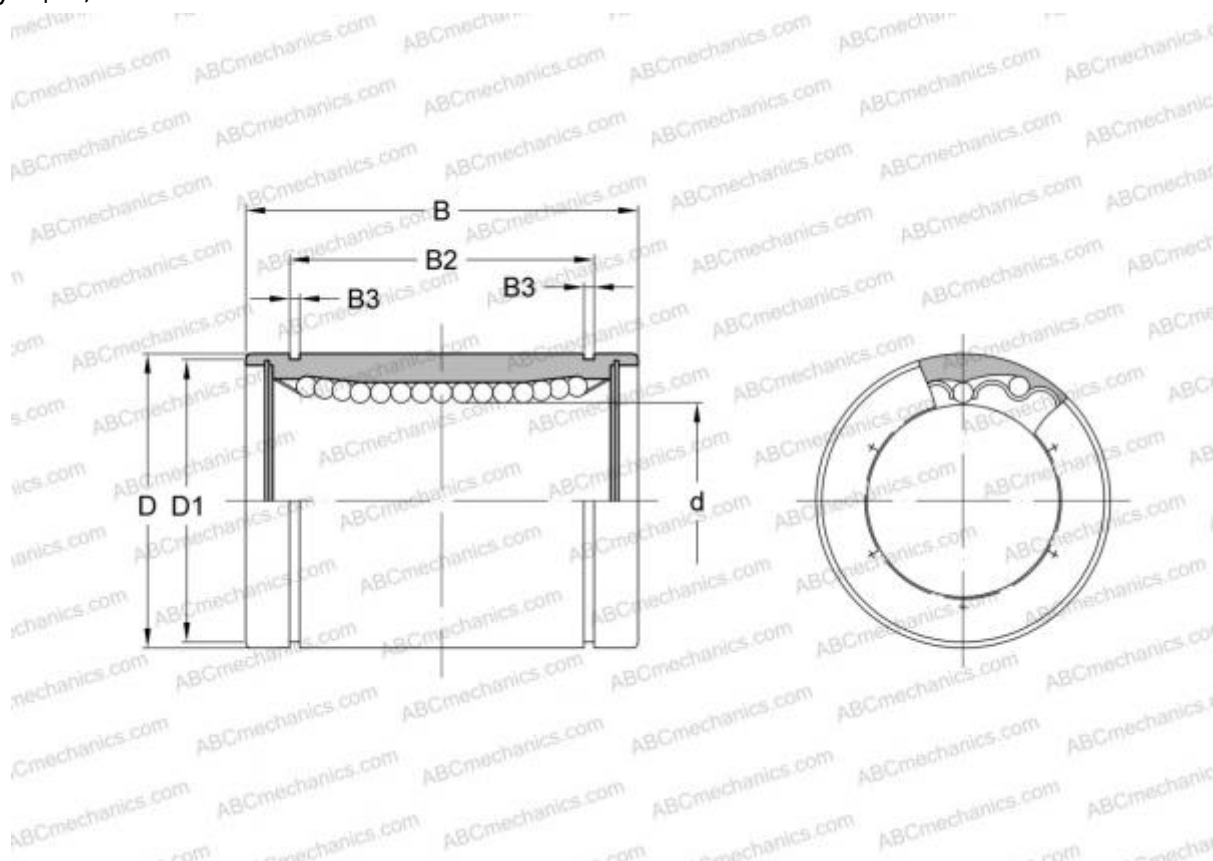

## KB 2558 INA

Шариковые втулки

ТИП: Цилиндрические линейные направляющие, Шариковые втулки, Стандартные, Закрытая конструкция, Тип LBE

#### РАЗМЕРЫ, ММ

d	25,000
D	40,000
B	58,000

**ПРОИЗВОДИТЕЛЬ** [INA](#)