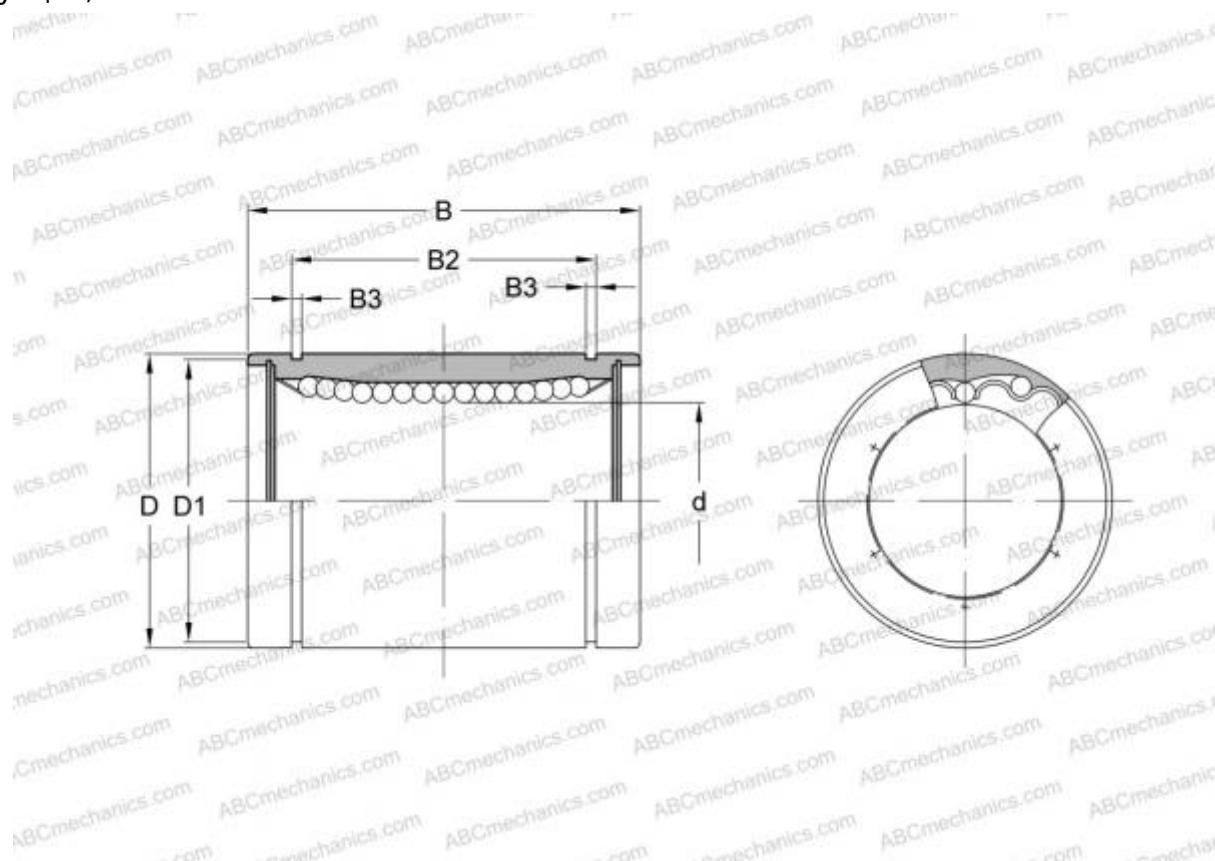

LAА 25x40x58 FAG

Шариковые втулки

ТИП: Цилиндрические линейные направляющие, Шариковые втулки, Стандартные, Закрытая конструкция, Тип LBE

Технические характеристики

РАЗМЕРЫ, ММ

| | |
|---|--------|
| d | 25,000 |
| D | 40,000 |
| B | 58,000 |