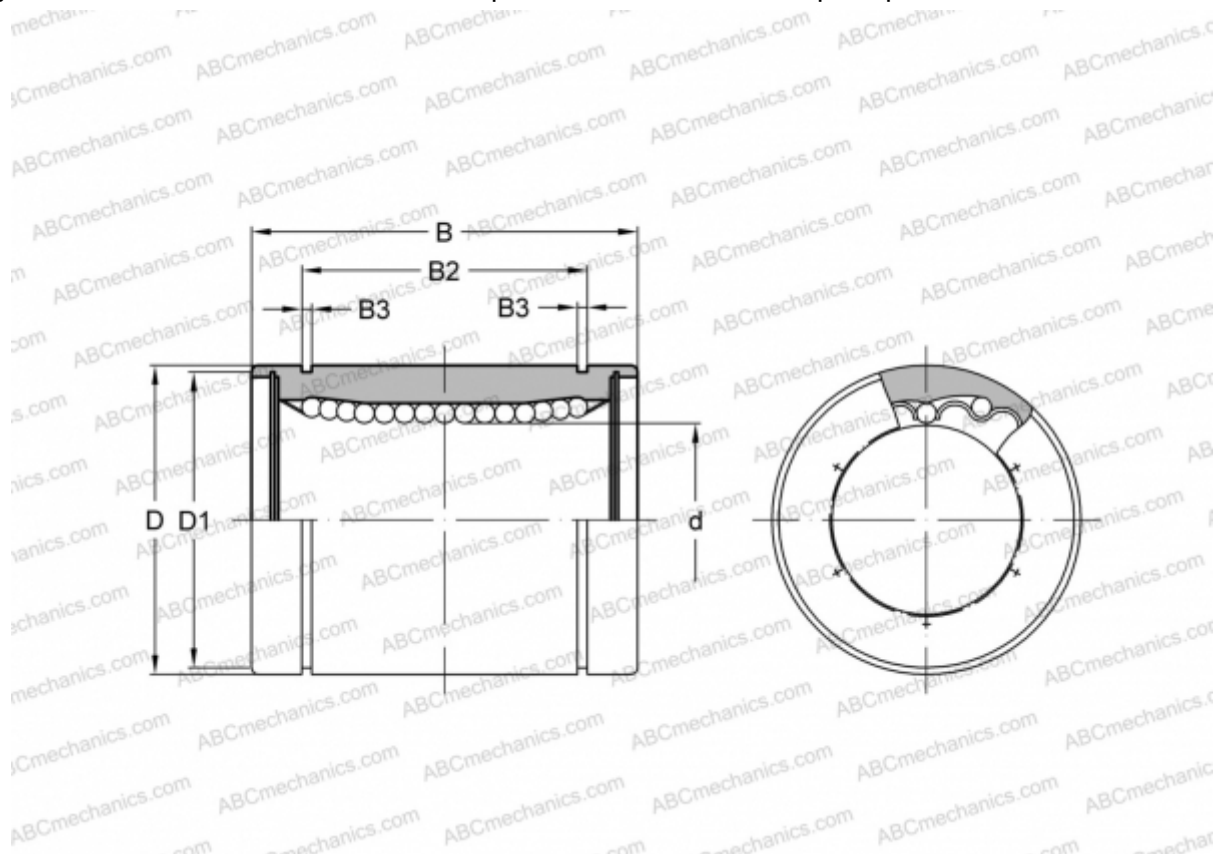

SM 4G NB

Шариковые втулки

ТИП: Цилиндрические линейные направляющие, Шариковые втулки, Стандартные, Закрытая конструкция, Тип SM, Азиатский стандарт, Пластиковый сепаратор (NB)

Технические характеристики

РАЗМЕРЫ, ММ

d	4,000
D	8,000
B	12,000

МАССА, КГ 0,002

ПРОИЗВОДИТЕЛЬ [NB](#)