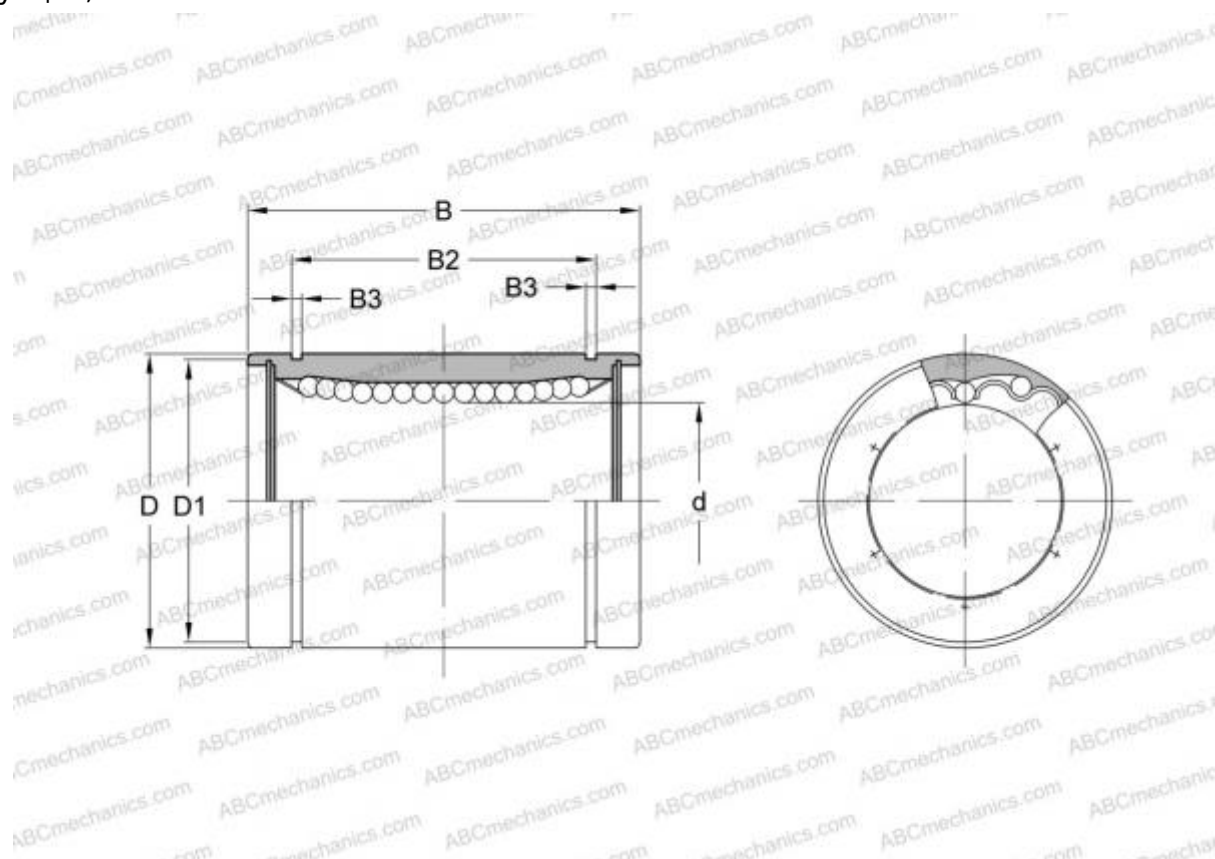

0600-030-00 STAR

Шариковые втулки

ТИП: Цилиндрические линейные направляющие, Шариковые втулки, Стандартные, Закрытая конструкция, Тип LBE

Технические характеристики

РАЗМЕРЫ, ММ

d	30,000
D	47,000
B	68,000

ПРОИЗВОДИТЕЛЬ