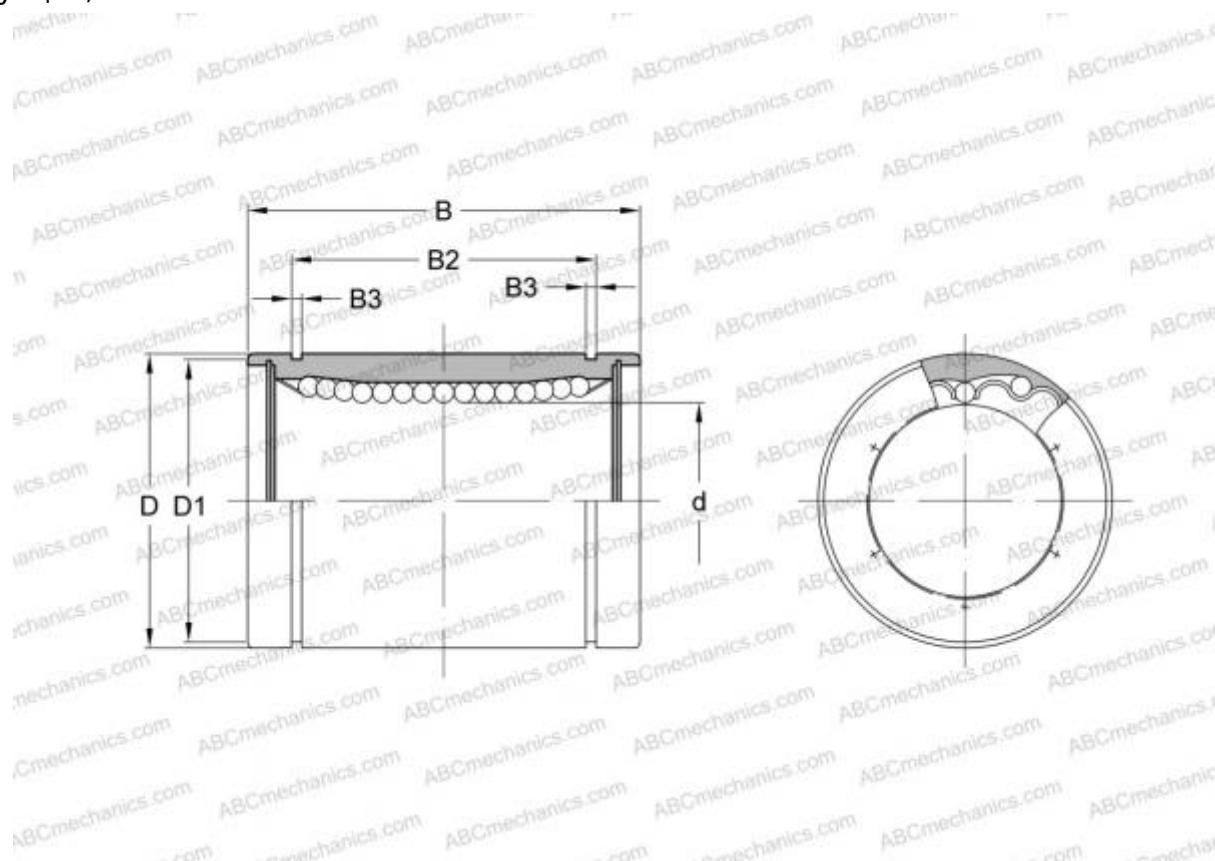

LAA 40x62x80 FAG

Шариковые втулки

ТИП: Цилиндрические линейные направляющие, Шариковые втулки, Стандартные, Закрытая конструкция, Тип LBE

Технические характеристики

РАЗМЕРЫ, ММ

d	40,000
D	62,000
B	80,000

ПРОИЗВОДИТЕЛЬ