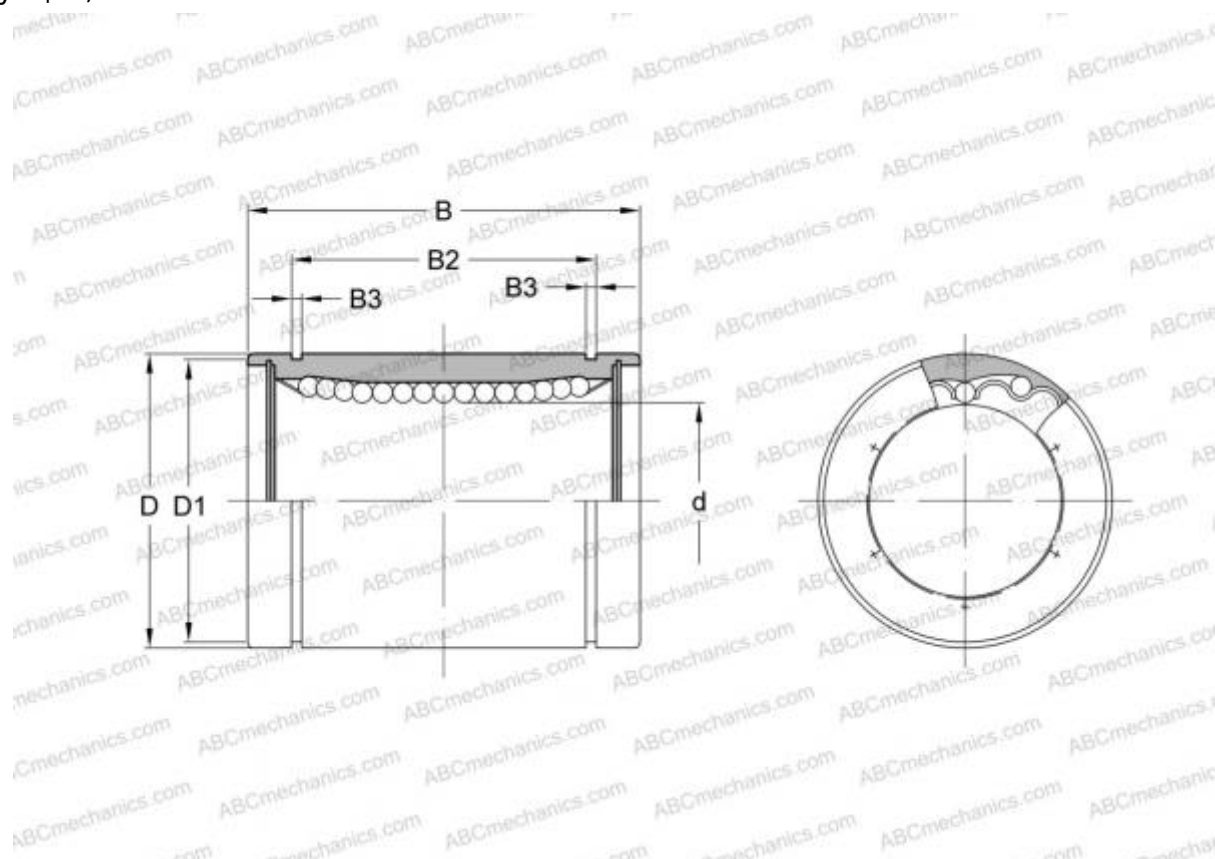

КВ 50100 INA

Шариковые втулки

ТИП: Цилиндрические линейные направляющие, Шариковые втулки, Стандартные, Закрытая конструкция, Тип LBE

Технические характеристики

РАЗМЕРЫ, ММ

d	50,000
D	75,000
B	100,000

ПРОИЗВОДИТЕЛЬ