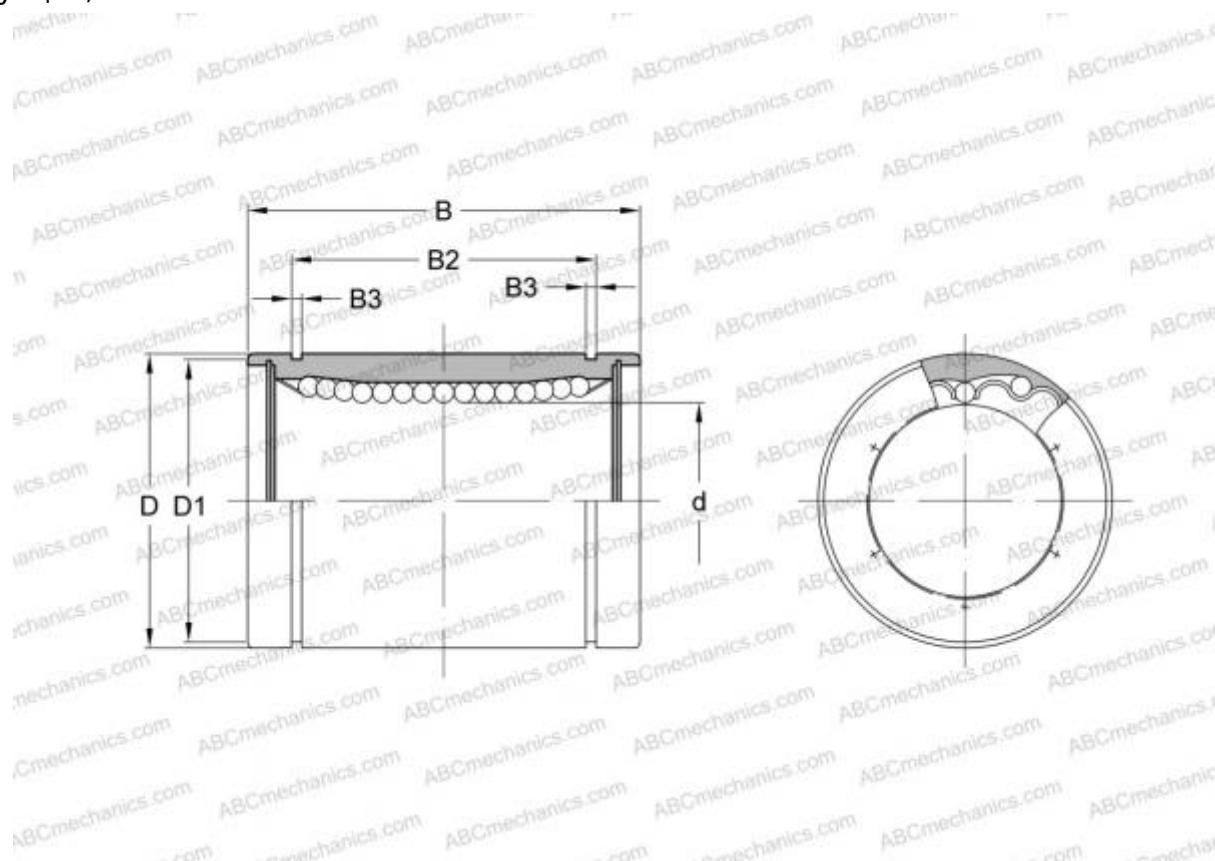

LAA 50x75x100 FAG

Шариковые втулки

ТИП: Цилиндрические линейные направляющие, Шариковые втулки, Стандартные, Закрытая конструкция, Тип LBE

Технические характеристики

РАЗМЕРЫ, ММ

d	50,000
D	75,000
B	100,000