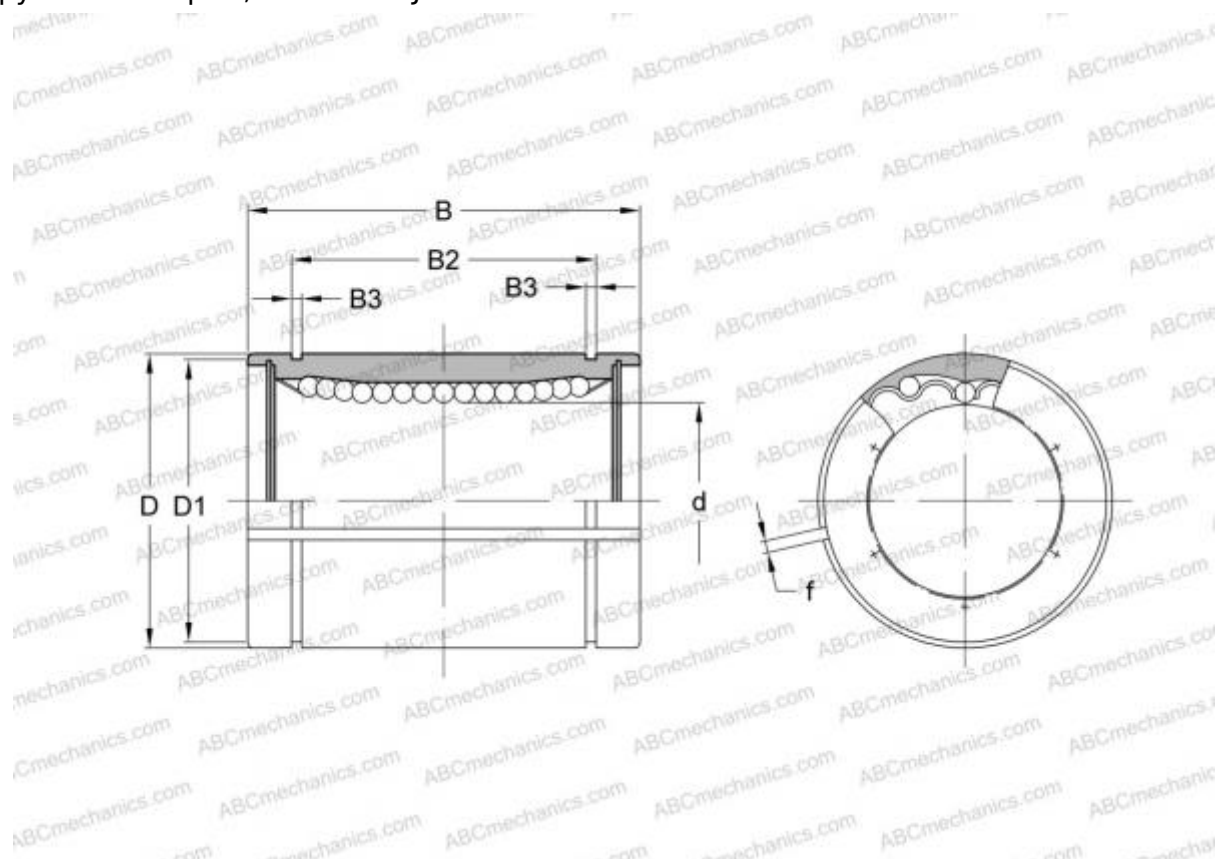

LBE 5 AJ ABC

Шариковые втулки

ТИП: Цилиндрические линейные направляющие, Шариковые втулки, Стандартные, С регулируемым зазором, Тип LBE..AJ

Технические характеристики

РАЗМЕРЫ, ММ

d	5,000
D	12,000
B	22,000
f	1,500