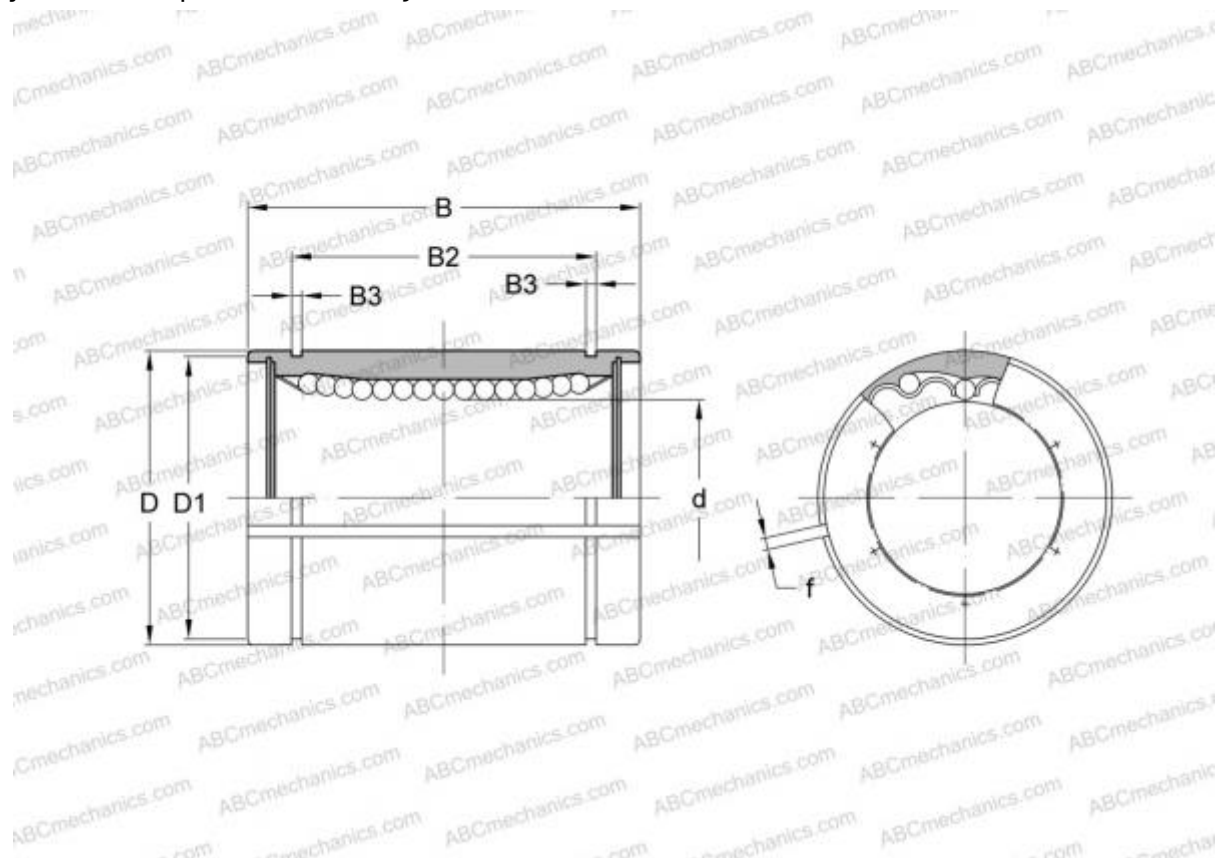

## LBE 5 AJ IKO

Шариковые втулки

ТИП: Цилиндрические линейные направляющие, Шариковые втулки, Стандартные, С регулируемым зазором, Тип LBE..AJ

#### РАЗМЕРЫ, ММ

d	5,000
D	12,000
B	22,000
f	1,500

**МАССА** 0,008

**ПРОИЗВОДИТЕЛЬ** [IKO](#)

#### РАСЧЕТНЫЕ ДАННЫЕ

Номинальная динамическая грузоподъёмность мин	0,091 кН
---	----------