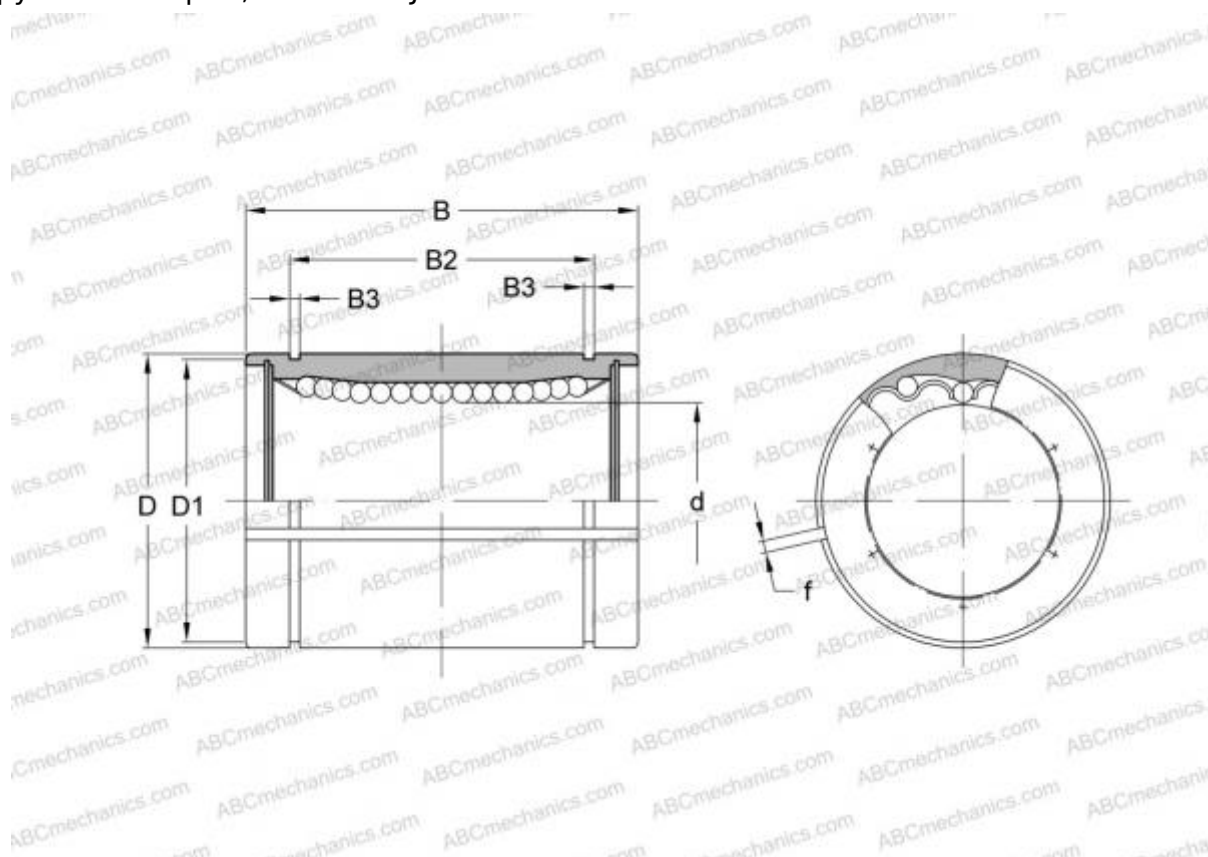

0610-305-00 STAR

Шариковые втулки

ТИП: Цилиндрические линейные направляющие, Шариковые втулки, Стандартные, С регулируемым зазором, Тип LBE..AJ

Технические характеристики

РАЗМЕРЫ, ММ

d	5,000
D	12,000
B	22,000
f	1,500