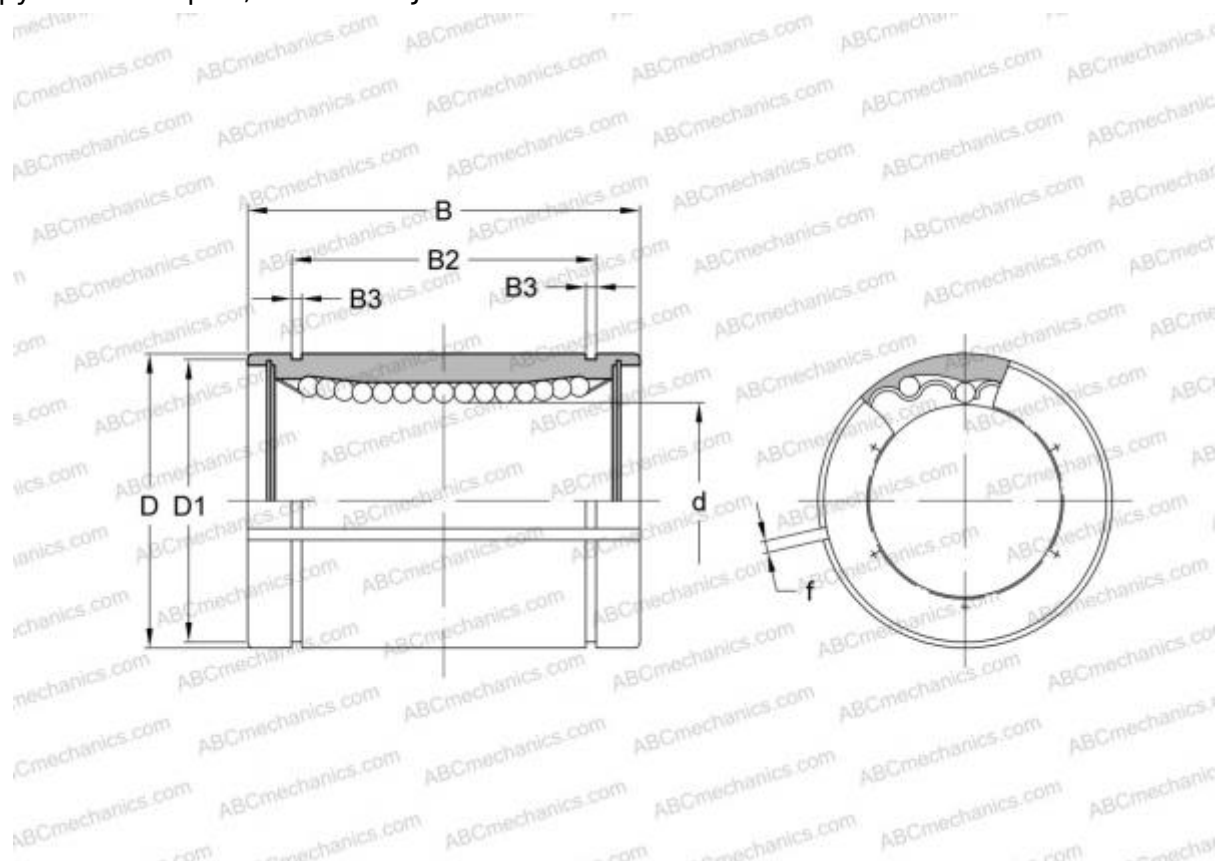

## LBAS 5 SKF

Шариковые втулки

ТИП: Цилиндрические линейные направляющие, Шариковые втулки, Стандартные, С регулируемым зазором, Тип LBE..AJ

### Технические характеристики

#### РАЗМЕРЫ, ММ

d	5,000
D	12,000
B	22,000
f	1,500

**МАССА** 0,008

**ПРОИЗВОДИТЕЛЬ** [SKF](#)