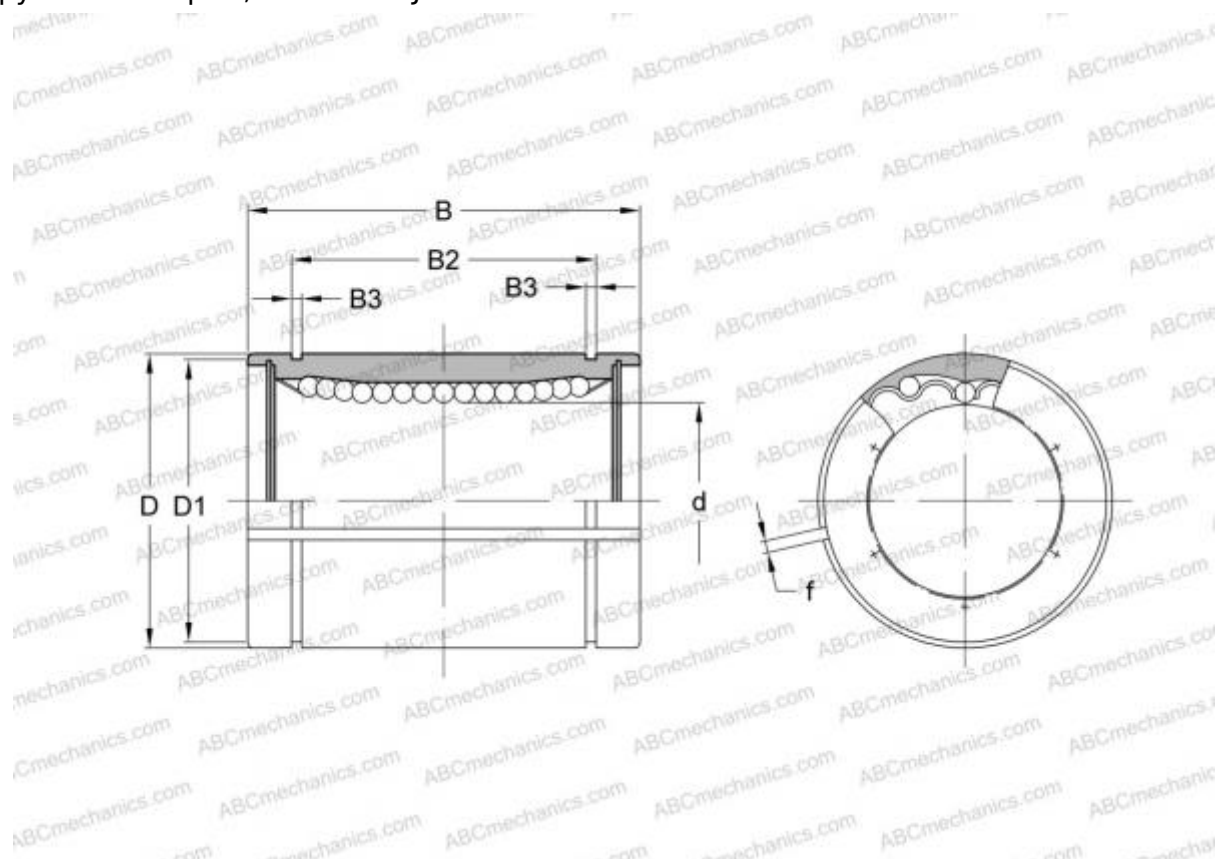

LBE 8 AJ ABC

Шариковые втулки

ТИП: Цилиндрические линейные направляющие, Шариковые втулки, Стандартные, С регулируемым зазором, Тип LBE..AJ

Технические характеристики

РАЗМЕРЫ, ММ

d	8,000
D	16,000
B	25,000
f	1,500